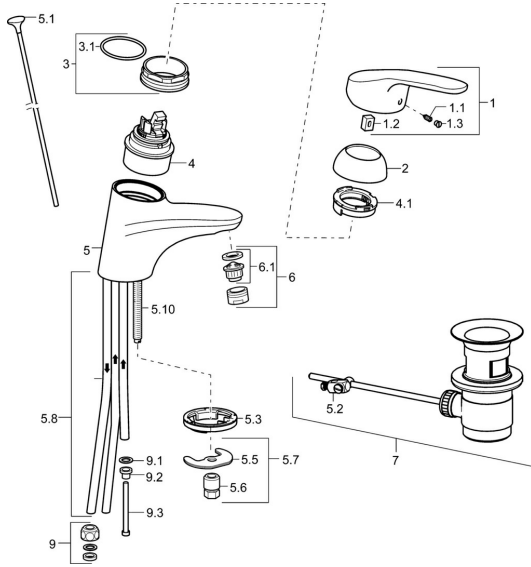

## Ersatzteile

### SP01131183

	Name	Art.-Nr.
1	Langer Hebel, L=138 Chrom	01880076
1	Hebel, L=93 mm Chrom	01880083
1.1	Schraube, M5x8, SW2.5	59904755
1.2	Kunststoffadapter	59904778
1.3	Dekorkappe Grau	59912112
2	Abdeckkappe Chrom	59912638
3	Ringschraube, M50x1, SW45	59904775
3.1	O-Ring, d 43x2.5	59911166
4	Kartusche, 4,8 eco	59904601
4.1	Warmwasser Begrenzer	59904759
5.1	Zugstange mit Knopf Chrom	59914053
5.2	Gelenkstück	59904624
5.3	Bodendichtung	59914591
5.5	Befestigungsplatte	59904765
5.6	Schraube, M8x1, SW13	59904766
5.7	Befestigungssatz	59910749
5.8	Rohr <b>Ausgelaufen</b>	59911173
5.10	Befestigungsschraube, M8x1, L=140	59912474
6	Luftsprudler, M24x1 A, low pressure Chrom	59902692
6.1	Luftsprudler, M22/24, ND	59901553
7	Ablaufgarnitur Chrom	59904620
9	Überwurfmutter	59904969
9.1	Dichtungskit, 14.9x8.5x1	59902352
9.2	Dichtungskit, 10x8	59902272
9.3	Schlauch	59902151