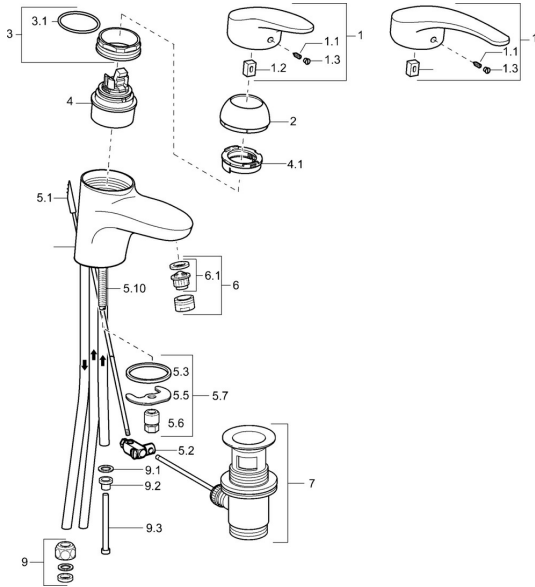

EAN: 4015474076815
static.hansa.com/01131176

Reserveonderdelen

SP01131173

	Naam	Code
1	Hendel, L=87 mm	59914195
1	Lange hendel, L=138 Chromo	01880076
1.1	Schroef, M5x8, SW2.5	59904755
1.2	Joint klassiek uitloop	59904778
1.3	Sierdop Grijs	59912112
2	Kap Chromo	59912638
3	Schroef, M50x1, SW45	59904775
3.1	O-ring, d 43x2.5	59911166
4	Binnenwerk, 4,8 eco	59904601
4.1	Hot water limiter	59904759
5.1	Trekstang Chromo Stopgezet	59913033
5.2	Gewrichtstuk	59904624
5.3	Dichting, 37x48x3.5	59911422
5.5	Fixing plate	59904765
5.6	Schroef, M8x1, SW13	59904766
5.7	Bevestigingsset	59910749
5.8	Pijp Stopgezet	59911173
5.10	Bevestigingsschroeven, M8x1, L=140	59912474
6	Mousseur, M24x1 A, low pressure Chromo	59902692
6.1	Mousseur, M22/24, ND	59901553
7	Wastegarnituur Chromo	59904620
9	Montage moer	59904969
9.1	Dichting, 14.9x8.5x1	59902352
9.2	Dichting, 10x8	59902272
9.3	Slangen	59902151