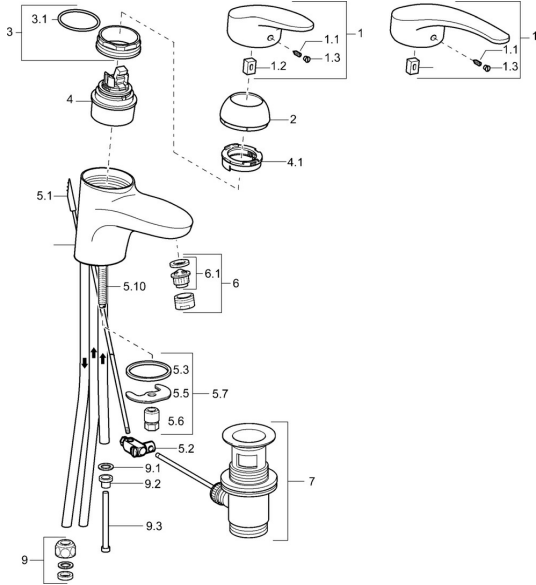

EAN: 4015474076815
static.hansa.com/01131176

Parti di ricambio

SP01131173

	Nome	Codice
1	Leva, L=87 mm	59914195
1	Leva lunga, L=138 Cromo	01880076
1.1	Screw, M5x8, SW2.5	59904755
1.2	Adattatore	59904778
1.3	Tappo Grigio	59912112
2	Cappuccio Cromo	59912638
3	Vite eye, M50x1, SW45	59904775
3.1	O-ring, d 43x2.5	59911166
4	Cartuccia, 4,8 eco	59904601
4.1	Hot water limiter	59904759
5.1	Asta saltarello Cromo Fuori produzione	59913033
5.2	Snodo	59904624
5.3	Giunto, 37x48x3.5	59911422
5.5	Fixing plate	59904765
5.6	Screw, M8x1, SW13	59904766
5.7	Set di fissaggio	59910749
5.8	Pipe Fuori produzione	59911173
5.10	Viti di fissaggio, M8x1, L=140	59912474
6	Aeratore, M24x1 A, low pressure Cromo	59902692
6.1	Aeratore, M22/24, ND	59901553
7	Scarico a saltarello Cromo	59904620
9	Raccordo dado	59904969
9.1	Kit di guarnizione, 14.9x8.5x1	59902352
9.2	Kit di guarnizione, 10x8	59902272
9.3	Tubo flessibile	59902151