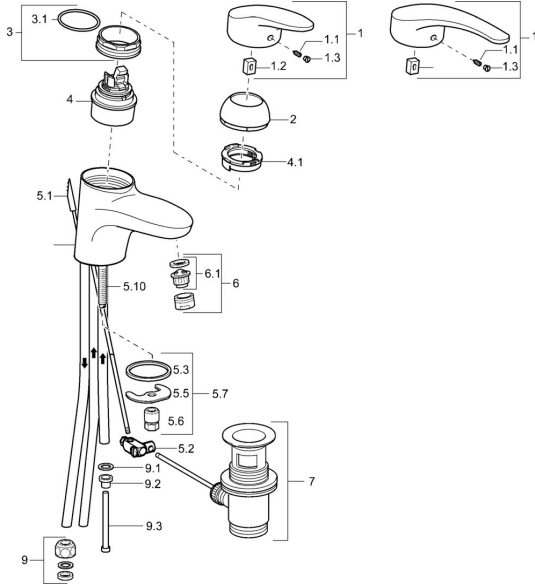

## Ersatzteile

### SP01131173

	Name	Art.-Nr.
1	Hebel, L=87 mm	59914195
1	Langer Hebel, L=138 Chrom	01880076
1.1	Schraube, M5x8, SW2.5	59904755
1.2	Kunststoffadapter	59904778
1.3	Dekorkappe Grau	59912112
2	Abdeckkappe Chrom	59912638
3	Ringschraube, M50x1, SW45	59904775
3.1	O-Ring, d 43x2.5	59911166
4	Kartusche, 4,8 eco	59904601
4.1	Warmwasser Begrenzer	59904759
5.1	Zugstange mit Knopf Chrom <b>Ausgelaufen</b>	59913033
5.2	Gelenkstück	59904624
5.3	Dichtung, 37x48x3.5	59911422
5.5	Befestigungsplatte	59904765
5.6	Schraube, M8x1, SW13	59904766
5.7	Befestigungssatz	59910749
5.8	Rohr <b>Ausgelaufen</b>	59911173
5.10	Befestigungsschraube, M8x1, L=140	59912474
6	Luftsprudler, M24x1 A, low pressure Chrom	59902692
6.1	Luftsprudler, M22/24, ND	59901553
7	Ablaufgarnitur Chrom	59904620
9	Überwurfmutter	59904969
9.1	Dichtungskit, 14.9x8.5x1	59902352
9.2	Dichtungskit, 10x8	59902272
9.3	Schlauch	59902151