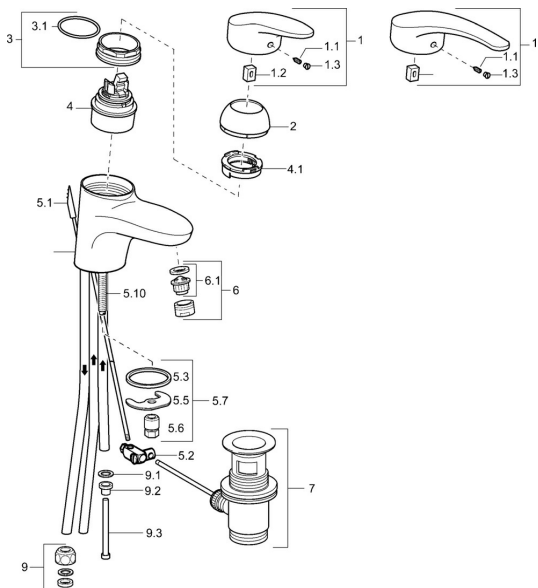

EAN: 4015474075467
static.hansa.com/01131173

Náhradné diely

SP01131173

| | Názov | Kód |
|------|--|----------|
| 1 | Ovládacia rukoväť, L=87 mm | 59914195 |
| 1 | Dlhý páka, L=138 Chróm | 01880076 |
| 1.1 | Skrutka, M5x8, SW2.5 | 59904755 |
| 1.2 | Klzné puzdro | 59904778 |
| 1.3 | Záslepka Sivá | 59912112 |
| 2 | Krytka Chróm | 59912638 |
| 3 | Očné skrutka, M50x1, SW45 | 59904775 |
| 3.1 | O-krúžok, d 43x2.5 | 59911166 |
| 4 | Kartuš, 4.8 eco | 59904601 |
| 4.1 | Hot water limiter | 59904759 |
| 5.1 | Ovládacie tiahlo Chróm Ukončené | 59913033 |
| 5.2 | Spojovací diel tiahla | 59904624 |
| 5.3 | Tesnenie, 37x48x3.5 | 59911422 |
| 5.5 | | 59904765 |
| 5.6 | Skrutka, M8x1, SW13 | 59904766 |
| 5.7 | Upevňovací set | 59910749 |
| 5.8 | Potrubie Ukončené | 59911173 |
| 5.10 | Upevňovacia skrutka, M8x1, L=140 | 59912474 |
| 6 | Aerator, M24x1 A, low pressure Chróm | 59902692 |
| 6.1 | Aerator, M22/24, ND | 59901553 |
| 7 | Vypúšťací ventil umývadla Chróm | 59904620 |
| 9 | Montáž matice | 59904969 |
| 9.1 | Tesnenie sada, 14.9x8.5x1 | 59902352 |
| 9.2 | Tesnenie sada, 10x8 | 59902272 |
| 9.3 | Pripájacie hadičky | 59902151 |