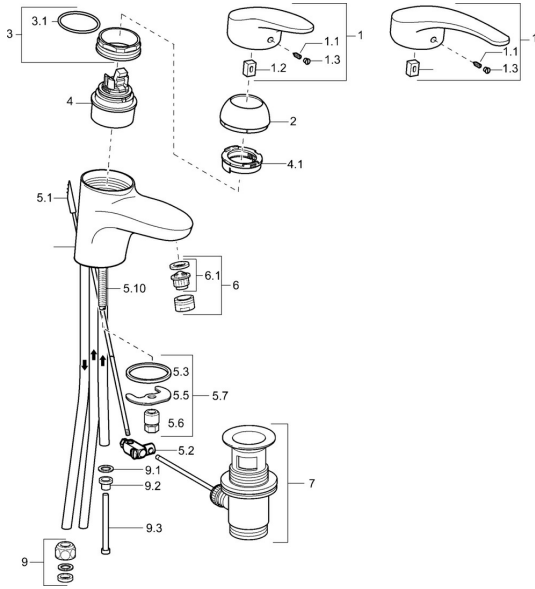

EAN: 4015474075467
static.hansa.com/01131173

Reserveonderdelen

SP01131173

	Naam	Code
1	Hendel, L=87 mm	59914195
1	Lange hendel, L=138 Chrom	01880076
1.1	Schroef, M5x8, SW2.5	59904755
1.2	Joint klassiek uitloop	59904778
1.3	Sierdop Grijs	59912112
2	Kap Chrom	59912638
3	Schroefoog, M50x1, SW45	59904775
3.1	O-ring, d 43x2.5	59911166
4	Binnenwerk, 4,8 eco	59904601
4.1	Hot water limiter	59904759
5.1	Trekstang Chrom Stopgezet	59913033
5.2	Gewichtstuk	59904624
5.3	Dichting, 37x48x3.5	59911422
5.5	Fixing plate	59904765
5.6	Schroef, M8x1, SW13	59904766
5.7	Bevestigingsset	59910749
5.8	Pijp Stopgezet	59911173
5.10	Bevestigingsschroeven, M8x1, L=140	59912474
6	Mousseur, M24x1 A, low pressure Chrom	59902692
6.1	Mousseur, M22/24, ND	59901553
7	Wastegarnituur Chrom	59904620
9	Montage moer	59904969
9.1	Dichting, 14.9x8.5x1	59902352
9.2	Dichting, 10x8	59902272
9.3	Slangen	59902151