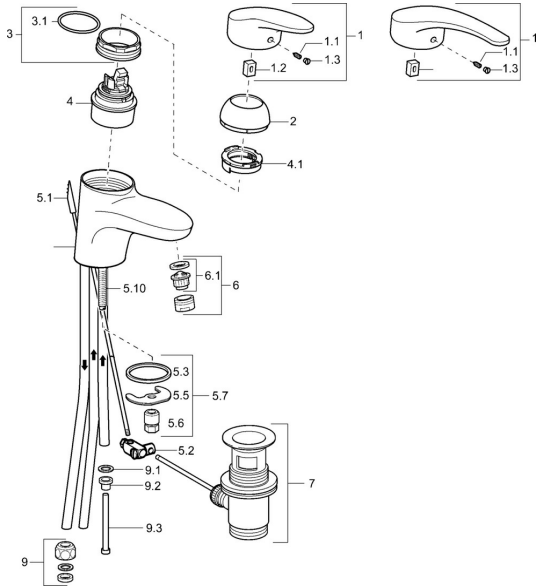

EAN: 4015474075467
static.hansa.com/01131173

Parti di ricambio

SP01131173

	Nome	Codice
1	Leva, L=87 mm	59914195
1	Leva lunga, L=138 Cromo	01880076
1.1	Screw, M5x8, SW2.5	59904755
1.2	Adattatore	59904778
1.3	Tappo Grigio	59912112
2	Cappuccio Cromo	59912638
3	Vite eye, M50x1, SW45	59904775
3.1	O-ring, d 43x2.5	59911166
4	Cartuccia, 4,8 eco	59904601
4.1	Hot water limiter	59904759
5.1	Asta saltarello Cromo Fuori produzione	59913033
5.2	Snodo	59904624
5.3	Giunto, 37x48x3.5	59911422
5.5	Fixing plate	59904765
5.6	Screw, M8x1, SW13	59904766
5.7	Set di fissaggio	59910749
5.8	Pipe Fuori produzione	59911173
5.10	Viti di fissaggio, M8x1, L=140	59912474
6	Aeratore, M24x1 A, low pressure Cromo	59902692
6.1	Aeratore, M22/24, ND	59901553
7	Scarico a saltarello Cromo	59904620
9	Raccordo dado	59904969
9.1	Kit di guarnizione, 14.9x8.5x1	59902352
9.2	Kit di guarnizione, 10x8	59902272
9.3	Tubo flessibile	59902151