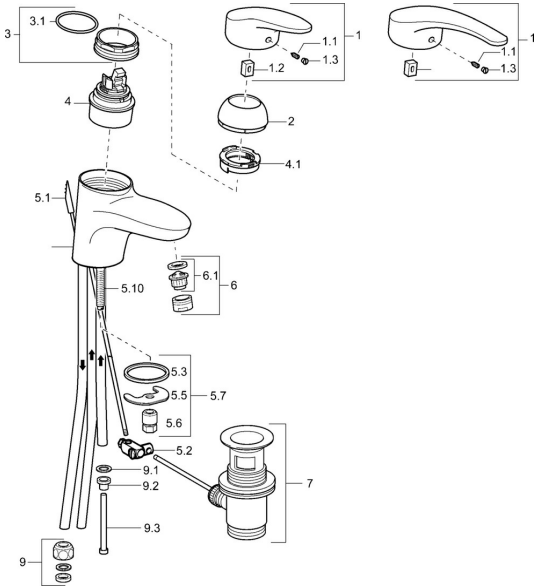

EAN: 4015474075467
static.hansa.com/01131173

Pièces de rechange

SP01131173

	Nom	Code
1	Levier, L=87 mm	59914195
1	Levier long, L=138 Chrome	01880076
1.1	Vis, M5x8, SW2.5	59904755
1.2	Kit de joints pour bec	59904778
1.3	Capuchon Gris	59912112
2	Chape Chrome	59912638
3	Vis Loop, M50x1, SW45	59904775
3.1	Joint, d 43x2.5	59911166
4	Cartouche, 4.8 eco	59904601
4.1	Hot water limiter	59904759
5.1	Tirette de vidage Chrome Arrêté	59913033
5.2	Joint	59904624
5.3	Joint, 37x48x3.5	59911422
5.5	Fixing plate	59904765
5.6	Vis, M8x1, SW13	59904766
5.7	Ensemble de fixation	59910749
5.8	Tuyau Arrêté	59911173
5.10	Vis, M8x1, L=140	59912474
6	Aérateur, M24x1 A, low pressure Chrome	59902692
6.1	Aérateur, M22/24, ND	59901553
7	Vidage Chrome	59904620
9	Écrou du raccord	59904969
9.1	Set de fixation pour bec, 14.9x8.5x1	59902352
9.2	Set de fixation pour bec, 10x8	59902272
9.3	Tuyau	59902151