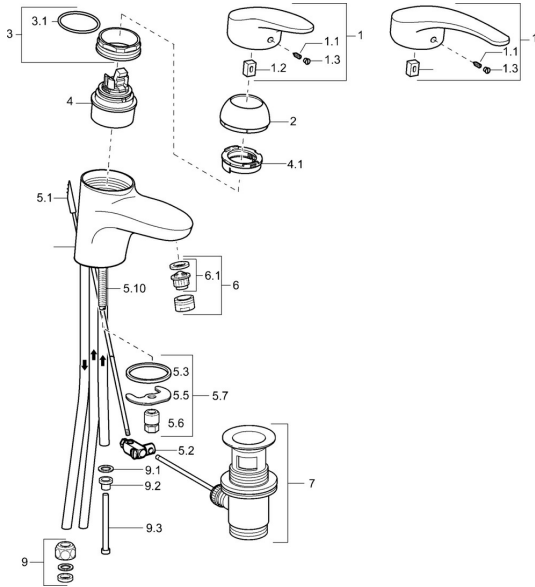

EAN: 4015474075467
static.hansa.com/01131173

Ersatzteile

SP01131173

	Name	Art.-Nr.
1	Hebel, L=87 mm	59914195
1	Langer Hebel, L=138 Chrom	01880076
1.1	Schraube, M5x8, SW2.5	59904755
1.2	Kunststoffadapter	59904778
1.3	Dekorkappe Grau	59912112
2	Abdeckkappe Chrom	59912638
3	Ringschraube, M50x1, SW45	59904775
3.1	O-Ring, d 43x2.5	59911166
4	Kartusche, 4,8 eco	59904601
4.1	Warmwasser Begrenzer	59904759
5.1	Zugstange mit Knopf Chrom Ausgelaufen	59913033
5.2	Gelenkstück	59904624
5.3	Dichtung, 37x48x3.5	59911422
5.5	Befestigungsplatte	59904765
5.6	Schraube, M8x1, SW13	59904766
5.7	Befestigungssatz	59910749
5.8	Rohr Ausgelaufen	59911173
5.10	Befestigungsschraube, M8x1, L=140	59912474
6	Luftsprudler, M24x1 A, low pressure Chrom	59902692
6.1	Luftsprudler, M22/24, ND	59901553
7	Ablaufgarnitur Chrom	59904620
9	Überwurfmutter	59904969
9.1	Dichtungskit, 14.9x8.5x1	59902352
9.2	Dichtungskit, 10x8	59902272
9.3	Schlauch	59902151