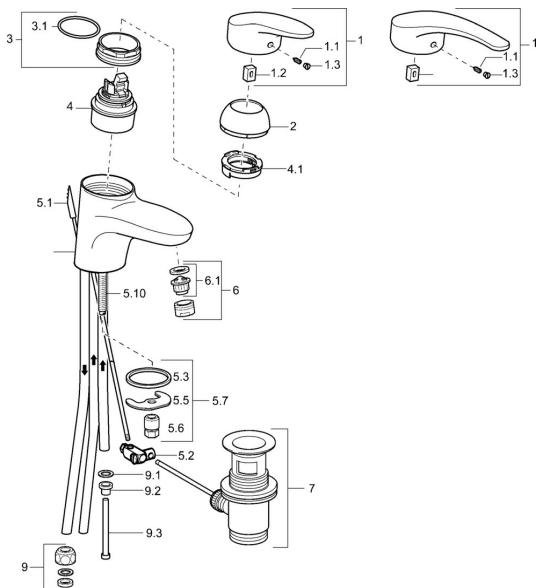

## Náhradní díly

### SP01131173

	Název	Kód
1	Páka, L=87 mm	59914195
1	Dlouhá páka, L=138 Chrom	01880076
1.1	Šroub, M5x8, SW2.5	59904755
1.2	Kluzné pouzdro (osazené)	59904778
1.3	Záslepka Šedá	59912112
2	Krytka Chrom	59912638
3	Oční šroub, M50x1, SW45	59904775
3.1	O-kroužek, d 43x2.5	59911166
4	Kartuše, 4,8 eco	59904601
4.1	Hot water limiter	59904759
5.1	Ovládací táhlo vypouštěcího ventilu Chrom <b>Ukončeno</b>	59913033
5.2	Spojovací díl táhel	59904624
5.3	Těsnění, 37x48x3.5	59911422
5.5	Upevňovací deska	59904765
5.6	Šroub, M8x1, SW13	59904766
5.7	Upevňovací set	59910749
5.8	Roura <b>Ukončeno</b>	59911173
5.10	Upevňovací šroub, M8x1, L=140	59912474
6	Aerator, M24x1 A, low pressure Chrom	59902692
6.1	Aerator, M22/24, ND	59901553
7	Vypouštěcí ventil Chrom	59904620
9	Montáž matice	59904969
9.1	Těsnící sada, 14.9x8.5x1	59902352
9.2	Těsnící sada, 10x8	59902272
9.3	Hadice	59902151