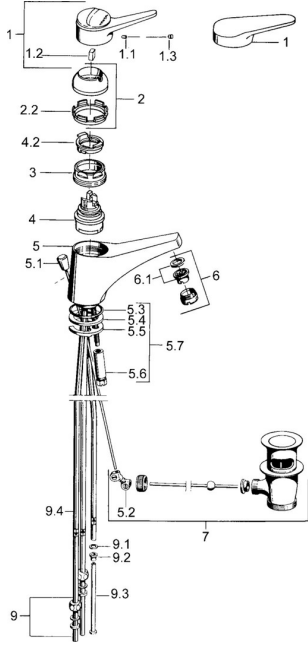

## Reserveonderdelen

### SP01131102

	Naam	Code
1	Hendel, (-2004) Chroom	59901882
1.1	Schroef, M5x8, SW2.5	59904755
1.2	Joint klassiek uitloop	59904778
1.3	Plug, hot/cold	59906705
2	Kap Chroom	59906563
2	Kap, (-1994) Chroom <b>Stopgezet</b>	59904756
2.1	Ring <b>Stopgezet</b>	59904809
2.2	Vaststelling van de mouw	59906695
3	Schroef, M50x1, SW45	59904775
4	Binnenwerk, 4,8 eco	59904601
4.2	Hot water limiter	59904759
5.2	Gewrichtstuk	59904624
5.3	O-ring, 42x3.5	59904764
5.4	Dichting, 48x33.5x2	59902283
5.5	Fixing plate	59904765
5.6	Schroef, M8x1, SW13	59904766
5.7	Bevestigingsset	59910749
6	Mousseur, M24x1 A, low pressure Chroom	59902692
6	Mousseur, M24x1 Wit	59905527
6.1	Mousseur, M22/24, ND	59901553
7	Wastegarnituur Chroom	59904620
9	Montage moer	59904969
9.1	Dichting, 14.9x8.5x1	59902352
9.2	Dichting, 10x8	59902272
9.3	Slangen	59902151
N.I.	Plug	59906910
N.I.	Kettinghouder	59902219