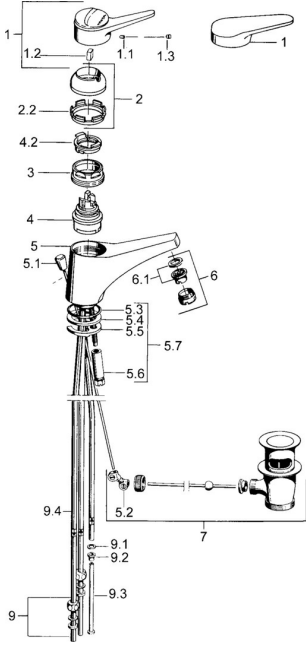

EAN: 4015474560451
static.hansa.com/01131106

Parti di ricambio

SP01131102

	Nome	Codice
1	Leva, (-2004) Cromo	59901882
1.1	Screw, M5x8, SW2.5	59904755
1.2	Adattatore	59904778
1.3	Tappo, hot/cold	59906705
2	Cappuccio Cromo	59906563
2	Cappuccio, (-1994) Cromo	Fuori produzione 59904756
2.1	Anello	Fuori produzione 59904809
2.2	Manicotto di fissaggio	59906695
3	Vite eye, M50x1, SW45	59904775
4	Cartuccia, 4.8 eco	59904601
4.2	Hot water limiter	59904759
5.2	Snodo	59904624
5.3	O-ring, 42x3.5	59904764
5.4	Giunto, 48x33.5x2	59902283
5.5	Fixing plate	59904765
5.6	Screw, M8x1, SW13	59904766
5.7	Set di fissaggio	59910749
6	Aeratore, M24x1 A, low pressure Cromo	59902692
6	Aeratore, M24x1 Bianco	59905527
6.1	Aeratore, M22/24, ND	59901553
7	Scarico a saltarello Cromo	59904620
9	Raccordo dado	59904969
9.1	Kit di guarnizione, 14.9x8.5x1	59902352
9.2	Kit di guarnizione, 10x8	59902272
9.3	Tubo flessibile	59902151
N.I.	Tappo	59906910
N.I.	Rondella con portacatenella	59902219