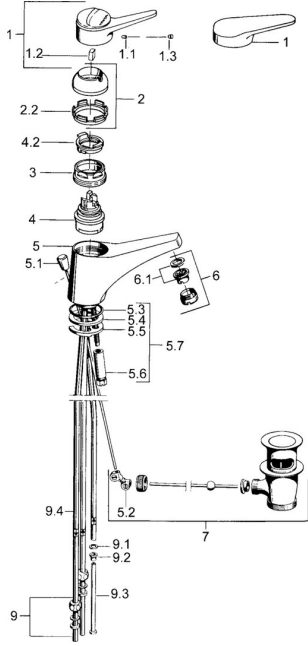

EAN: 4015474565210
static.hansa.com/01131103

Reserveonderdelen

SP01131102

	Naam	Code
1	Hendel, (-2004) Chroom	59901882
1.1	Schroef, M5x8, SW2.5	59904755
1.2	Joint klassiek uitloop	59904778
1.3	Plug, hot/cold	59906705
2	Kap Chroom	59906563
2	Kap, (-1994) Chroom Stopgezet	59904756
2.1	Ring Stopgezet	59904809
2.2	Vaststelling van de mouw	59906695
3	Schroefoog, M50x1, SW45	59904775
4	Binnenwerk, 4,8 eco	59904601
4.2	Hot water limiter	59904759
5.2	Gewrichtstuk	59904624
5.3	O-ring, 42x3.5	59904764
5.4	Dichting, 48x33.5x2	59902283
5.5	Fixing plate	59904765
5.6	Schroef, M8x1, SW13	59904766
5.7	Bevestigingsset	59910749
6	Mousseur, M24x1 A, low pressure Chroom	59902692
6	Mousseur, M24x1 Wit	59905527
6.1	Mousseur, M22/24, ND	59901553
7	Wastegarnituur Chroom	59904620
9	Montage moer	59904969
9.1	Dichting, 14.9x8.5x1	59902352
9.2	Dichting, 10x8	59902272
9.3	Slangen	59902151
N.I.	Plug	59906910
N.I.	Kettinghouder	59902219