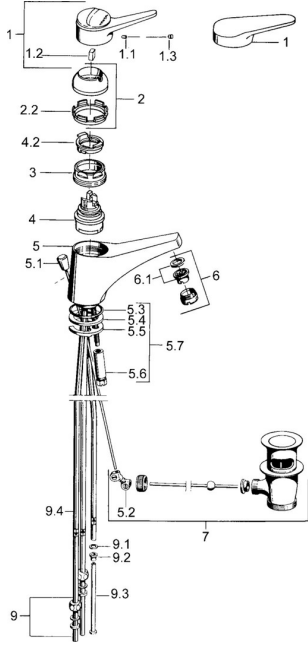

## Pièces de rechange

### SP01131102

	Nom	Code
1	Levier, (-2004) Chrome	59901882
1.1	Vis, M5x8, SW2.5	59904755
1.2	Kit de joints pour bec	59904778
1.3	Bouchon cache trou, hot/cold	59906705
2	Chape Chrome	59906563
2	Chape, (-1994) Chrome <b>Arrêté</b>	59904756
2.1	Anneau <b>Arrêté</b>	59904809
2.2	Manchon de fixation	59906695
3	Vis Loop, M50x1, SW45	59904775
4	Cartouche, 4.8 eco	59904601
4.2	Hot water limiter	59904759
5.2	Joint	59904624
5.3	Joint, 42x3.5	59904764
5.4	Joint, 48x33.5x2	59902283
5.5	Fixing plate	59904765
5.6	Vis, M8x1, SW13	59904766
5.7	Ensemble de fixation	59910749
6	Aérateur, M24x1 A, low pressure Chrome	59902692
6	Aérateur, M24x1 Blanc	59905527
6.1	Aérateur, M22/24, ND	59901553
7	Vidage Chrome	59904620
9	Écrou du raccord	59904969
9.1	Set de fixation pour bec, 14.9x8.5x1	59902352
9.2	Set de fixation pour bec, 10x8	59902272
9.3	Tuyau	59902151
N.I.	Bouchon cache trou	59906910
N.I.	Bague avec graine d'attache	59902219