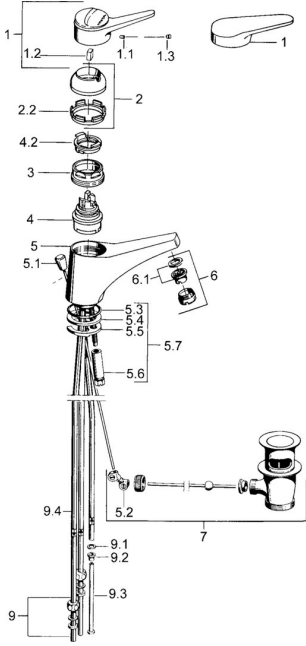

## Ersatzteile

### SP01131102

	Name	Art.-Nr.
1	Hebel, (-2004) Chrom	59901882
1.1	Schraube, M5x8, SW2.5	59904755
1.2	Kunststoffadapter	59904778
1.3	Blindstopfen, hot/cold	59906705
2	Abdeckkappe Chrom	59906563
2	Abdeckkappe, (-1994) Chrom <b>Ausgelaufen</b>	59904756
2.1	Ring <b>Ausgelaufen</b>	59904809
2.2	Befestigungshülse	59906695
3	Ringschraube, M50x1, SW45	59904775
4	Kartusche, 4,8 eco	59904601
4.2	Warmwasser Begrenzer	59904759
5.2	Gelenkstück	59904624
5.3	O-Ring, 42x3.5	59904764
5.4	Dichtung, 48x33.5x2	59902283
5.5	Befestigungsplatte	59904765
5.6	Schraube, M8x1, SW13	59904766
5.7	Befestigungssatz	59910749
6	Luftsprudler, M24x1 A, low pressure Chrom	59902692
6	Luftsprudler, M24x1 Weiss	59905527
6.1	Luftsprudler, M22/24, ND	59901553
7	Ablaufgarnitur Chrom	59904620
9	Überwurfmutter	59904969
9.1	Dichtungskit, 14.9x8.5x1	59902352
9.2	Dichtungskit, 10x8	59902272
9.3	Schlauch	59902151
N.I.	Blindstopfen	59906910
N.I.	Kettenhalter	59902219