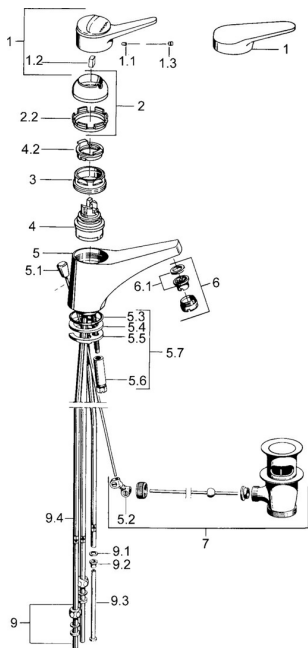

EAN: 4015474565210

static.hansa.com/01131103

Náhradní díly

SP01131102

	Název	Kód
1	Páka, (-2004) Chrom	59901882
1.1	Šroub, M5x8, SW2.5	59904755
1.2	Kluzné pouzdro (osazené)	59904778
1.3	Plug, hot/cold	59906705
2	Krytka Chrom	59906563
2	Krytka, (-1994) Chrom Ukončeno	59904756
2.1	Kroužek Ukončeno	59904809
2.2	Upevňovací objímka	59906695
3	Oční šroub, M50x1, SW45	59904775
4	Kartuše, 4,8 eco	59904601
4.2	Hot water limiter	59904759
5.2	Spojovací díl táhel	59904624
5.3	O-kroužek, 42x3.5	59904764
5.4	Těsnění, 48x33.5x2	59902283
5.5	Upevňovací deska	59904765
5.6	Šroub, M8x1, SW13	59904766
5.7	Upevňovací set	59910749
6	Aerator, M24x1 A, low pressure Chrom	59902692
6	Aerator, M24x1 Bílá	59905527
6.1	Aerator, M22/24, ND	59901553
7	Vypouštěcí ventil Chrom	59904620
9	Montáž matice	59904969
9.1	Těsnící sada, 14.9x8.5x1	59902352
9.2	Těsnící sada, 10x8	59902272
9.3	Hadice	59902151
N.I.	Plug	59906910
N.I.	Podložka s očkem pro řetízek	59902219