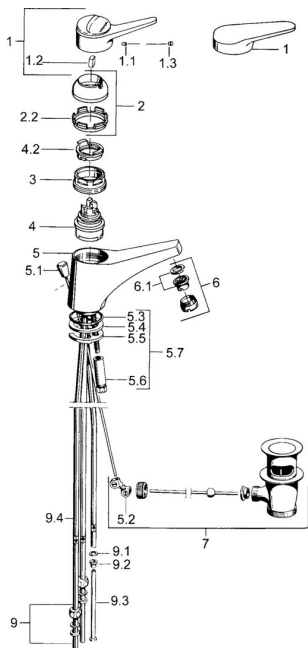

EAN: 4015474540804
static.hansa.com/0113110290

Parti di ricambio

SP01131102

	Nome	Codice
1	Leva, (-2004) Cromo	59901882
1.1	Screw, M5x8, SW2.5	59904755
1.2	Adattatore	59904778
1.3	Tappo, hot/cold	59906705
2	Cappuccio Cromo	59906563
2	Cappuccio, (-1994) Cromo	Fuori produzione 59904756
2.1	Anello	Fuori produzione 59904809
2.2	Manicotto di fissaggio	59906695
3	Vite eye, M50x1, SW45	59904775
4	Cartuccia, 4.8 eco	59904601
4.2	Hot water limiter	59904759
5.2	Snodo	59904624
5.3	O-ring, 42x3.5	59904764
5.4	Giunto, 48x33.5x2	59902283
5.5	Fixing plate	59904765
5.6	Screw, M8x1, SW13	59904766
5.7	Set di fissaggio	59910749
6	Aeratore, M24x1 A, low pressure Cromo	59902692
6	Aeratore, M24x1 Bianco	59905527
6.1	Aeratore, M22/24, ND	59901553
7	Scarico a saltarello Cromo	59904620
9	Raccordo dado	59904969
9.1	Kit di guarnizione, 14.9x8.5x1	59902352
9.2	Kit di guarnizione, 10x8	59902272
9.3	Tubo flessibile	59902151
N.I.	Tappo	59906910
N.I.	Rondella con portacatenella	59902219