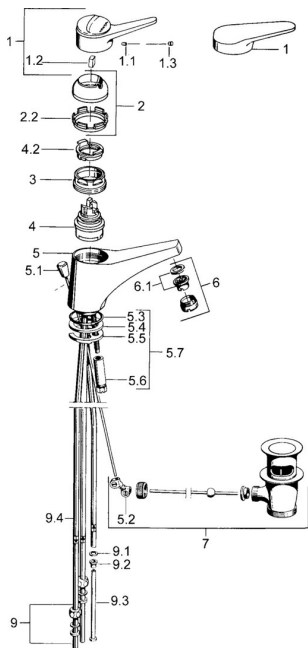

EAN: 4015474540804

static.hansa.com/0113110290

Pièces de rechange

SP01131102

	Nom	Code
1	Levier, (-2004) Chrome	59901882
1.1	Vis, M5x8, SW2.5	59904755
1.2	Kit de joints pour bec	59904778
1.3	Bouchon cache trou, hot/cold	59906705
2	Chape Chrome	59906563
2	Chape, (-1994) Chrome Arrêté	59904756
2.1	Anneau Arrêté	59904809
2.2	Manchon de fixation	59906695
3	Vis Loop, M50x1, SW45	59904775
4	Cartouche, 4.8 eco	59904601
4.2	Hot water limiter	59904759
5.2	Joint	59904624
5.3	Joint, 42x3.5	59904764
5.4	Joint, 48x33.5x2	59902283
5.5	Fixing plate	59904765
5.6	Vis, M8x1, SW13	59904766
5.7	Ensemble de fixation	59910749
6	Aérateur, M24x1 A, low pressure Chrome	59902692
6	Aérateur, M24x1 Blanc	59905527
6.1	Aérateur, M22/24, ND	59901553
7	Vidage Chrome	59904620
9	Écrou du raccord	59904969
9.1	Set de fixation pour bec, 14.9x8.5x1	59902352
9.2	Set de fixation pour bec, 10x8	59902272
9.3	Tuyau	59902151
N.I.	Bouchon cache trou	59906910
N.I.	Bague avec graine d'attache	59902219