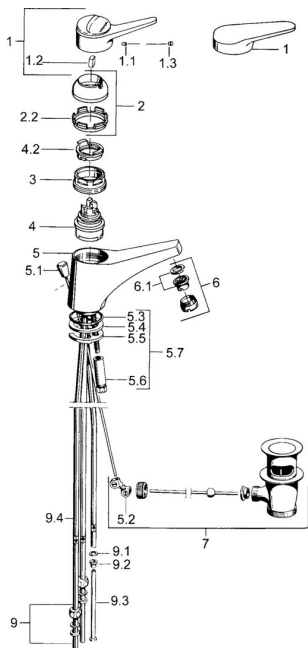

EAN: 4015474640733
static.hansa.com/0113110282

Náhradné diely

SP01131102

	Názov	Kód
1	Ovládacia rukoväť, (-2004) Chróm	59901882
1.1	Skrutka, M5x8, SW2,5	59904755
1.2	Klzné puzdro	59904778
1.3	Plug, hot/cold	59906705
2	Krytka Chróm	59906563
2	Krytka, (-1994) Chróm Ukončené	59904756
2.1	Krúžok Ukončené	59904809
2.2	Upevňovacia objímka	59906695
3	Očné skrutka, M50x1, SW45	59904775
4	Kartuš, 4,8 eco	59904601
4.2	Hot water limiter	59904759
5.2	Spojovací diel tiahla	59904624
5.3	O-krúžok, 42x3,5	59904764
5.4	Tesnenie, 48x33,5x2	59902283
5.5		59904765
5.6	Skrutka, M8x1, SW13	59904766
5.7	Upevňovací set	59910749
6	Aerator, M24x1 A, low pressure Chróm	59902692
6	Aerator, M24x1 Biela	59905527
6.1	Aerator, M22/24, ND	59901553
7	Vypúšťací ventil umývadla Chróm	59904620
9	Montáž matice	59904969
9.1	Tesnenie sada, 14.9x8.5x1	59902352
9.2	Tesnenie sada, 10x8	59902272
9.3	Pripájacie hadičky	59902151
N.I.		59906910
N.I.	Podložka s očkom pre retiazku	59902219