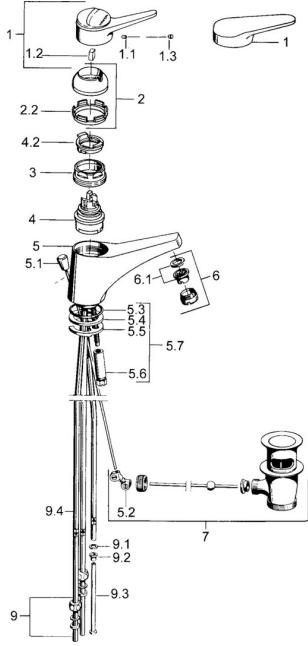

EAN: 4015474640733
static.hansa.com/0113110282

Ersatzteile

SP01131102

	Name	Art.-Nr.
1	Hebel, (-2004) Chrom	59901882
1.1	Schraube, M5x8, SW2.5	59904755
1.2	Kunststoffadapter	59904778
1.3	Blindstopfen, hot/cold	59906705
2	Abdeckkappe Chrom	59906563
2	Abdeckkappe, (-1994) Chrom Ausgelaufen	59904756
2.1	Ring Ausgelaufen	59904809
2.2	Befestigungshülse	59906695
3	Ringschraube, M50x1, SW45	59904775
4	Kartusche, 4,8 eco	59904601
4.2	Warmwasser Begrenzer	59904759
5.2	Gelenkstück	59904624
5.3	O-Ring, 42x3.5	59904764
5.4	Dichtung, 48x33.5x2	59902283
5.5	Befestigungsplatte	59904765
5.6	Schraube, M8x1, SW13	59904766
5.7	Befestigungssatz	59910749
6	Luftsprudler, M24x1 A, low pressure Chrom	59902692
6	Luftsprudler, M24x1 Weiss	59905527
6.1	Luftsprudler, M22/24, ND	59901553
7	Ablaufgarnitur Chrom	59904620
9	Überwurfmutter	59904969
9.1	Dichtungskit, 14.9x8.5x1	59902352
9.2	Dichtungskit, 10x8	59902272
9.3	Schlauch	59902151
N.I.	Blindstopfen	59906910
N.I.	Kettenhalter	59902219