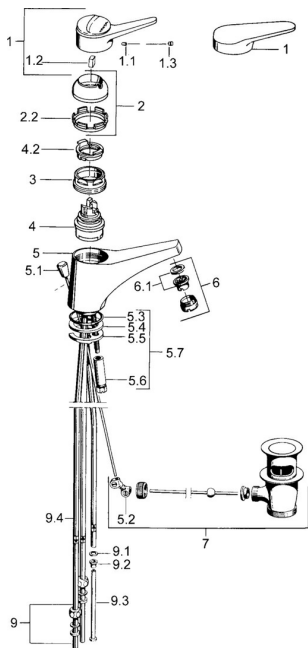

EAN: 4015474640733
static.hansa.com/0113110282
Náhradní díly

SP01131102

	Název	Kód
1	Páka, (-2004) Chrom	59901882
1.1	Šroub, M5x8, SW2.5	59904755
1.2	Kluzné pouzdro (osazené)	59904778
1.3	Plug, hot/cold	59906705
2	Krytka Chrom	59906563
2	Krytka, (-1994) Chrom Ukončeno	59904756
2.1	Kroužek Ukončeno	59904809
2.2	Upevňovací objímka	59906695
3	Oční šroub, M50x1, SW45	59904775
4	Kartuše, 4,8 eco	59904601
4.2	Hot water limiter	59904759
5.2	Spojovací díl táhel	59904624
5.3	O-kroužek, 42x3.5	59904764
5.4	Těsnění, 48x33.5x2	59902283
5.5	Upevňovací deska	59904765
5.6	Šroub, M8x1, SW13	59904766
5.7	Upevňovací set	59910749
6	Aerator, M24x1 A, low pressure Chrom	59902692
6	Aerator, M24x1 Bílá	59905527
6.1	Aerator, M22/24, ND	59901553
7	Vypouštěcí ventil Chrom	59904620
9	Montáž matice	59904969
9.1	Těsnící sada, 14.9x8.5x1	59902352
9.2	Těsnící sada, 10x8	59902272
9.3	Hadice	59902151
N.I.	Plug	59906910
N.I.	Podložka s očkem pro řetízek	59902219