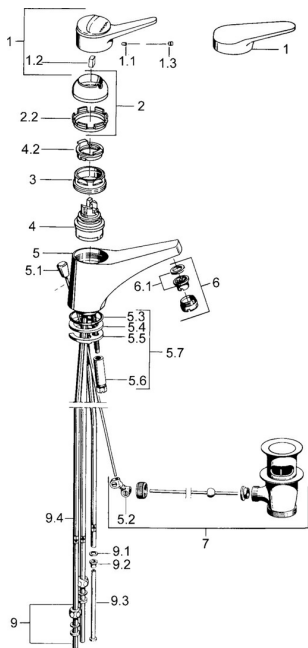

EAN: 4015474641310

static.hansa.com/01131102

Náhradné diely

SP01131102

	Názov	Kód
1	Ovládacia rukoväť, (-2004) Chróm	59901882
1.1	Skrutka, M5x8, SW2,5	59904755
1.2	Klzné puzdro	59904778
1.3	Plug, hot/cold	59906705
2	Krytka Chróm	59906563
2	Krytka, (-1994) Chróm Ukončené	59904756
2.1	Krúžok Ukončené	59904809
2.2	Upevňovacia objímka	59906695
3	Očné skrutka, M50x1, SW45	59904775
4	Kartuš, 4,8 eco	59904601
4.2	Hot water limiter	59904759
5.2	Spojovací diel tiahla	59904624
5.3	O-krúžok, 42x3,5	59904764
5.4	Tesnenie, 48x33,5x2	59902283
5.5		59904765
5.6	Skrutka, M8x1, SW13	59904766
5.7	Upevňovací set	59910749
6	Aerator, M24x1 A, low pressure Chróm	59902692
6	Aerator, M24x1 Biela	59905527
6.1	Aerator, M22/24, ND	59901553
7	Vypúšťací ventil umývadla Chróm	59904620
9	Montáž matice	59904969
9.1	Tesnenie sada, 14.9x8.5x1	59902352
9.2	Tesnenie sada, 10x8	59902272
9.3	Pripájacie hadičky	59902151
N.I.		59906910
N.I.	Podložka s očkom pre retiazku	59902219