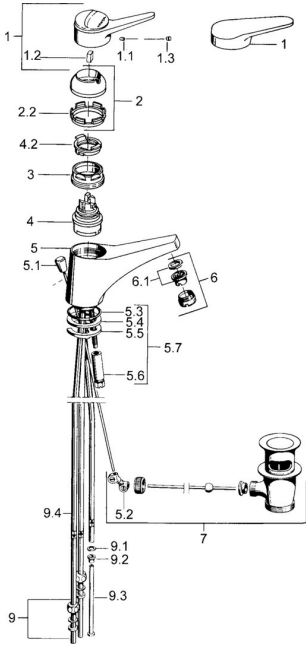

EAN: 4015474641310
static.hansa.com/01131102

Parti di ricambio

SP01131102

	Nome	Codice
1	Leva, (-2004) Cromo	59901882
1.1	Screw, M5x8, SW2.5	59904755
1.2	Adattatore	59904778
1.3	Tappo, hot/cold	59906705
2	Cappuccio Cromo	59906563
2	Cappuccio, (-1994) Cromo	Fuori produzione 59904756
2.1	Anello	Fuori produzione 59904809
2.2	Manicotto di fissaggio	59906695
3	Vite eye, M50x1, SW45	59904775
4	Cartuccia, 4.8 eco	59904601
4.2	Hot water limiter	59904759
5.2	Snodo	59904624
5.3	O-ring, 42x3.5	59904764
5.4	Giunto, 48x33.5x2	59902283
5.5	Fixing plate	59904765
5.6	Screw, M8x1, SW13	59904766
5.7	Set di fissaggio	59910749
6	Aeratore, M24x1 A, low pressure Cromo	59902692
6	Aeratore, M24x1 Bianco	59905527
6.1	Aeratore, M22/24, ND	59901553
7	Scarico a saltarello Cromo	59904620
9	Raccordo dado	59904969
9.1	Kit di guarnizione, 14.9x8.5x1	59902352
9.2	Kit di guarnizione, 10x8	59902272
9.3	Tubo flessibile	59902151
N.I.	Tappo	59906910
N.I.	Rondella con portacatenella	59902219