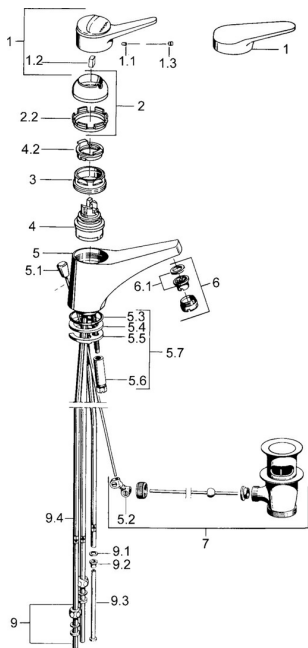

EAN: 4015474641310
static.hansa.com/01131102

Pièces de rechange

SP01131102

	Nom	Code
1	Levier, (-2004) Chrome	59901882
1.1	Vis, M5x8, SW2.5	59904755
1.2	Kit de joints pour bec	59904778
1.3	Bouchon cache trou, hot/cold	59906705
2	Chape Chrome	59906563
2	Chape, (-1994) Chrome Arrêté	59904756
2.1	Anneau Arrêté	59904809
2.2	Manchon de fixation	59906695
3	Vis Loop, M50x1, SW45	59904775
4	Cartouche, 4.8 eco	59904601
4.2	Hot water limiter	59904759
5.2	Joint	59904624
5.3	Joint, 42x3.5	59904764
5.4	Joint, 48x33.5x2	59902283
5.5	Fixing plate	59904765
5.6	Vis, M8x1, SW13	59904766
5.7	Ensemble de fixation	59910749
6	Aérateur, M24x1 A, low pressure Chrome	59902692
6	Aérateur, M24x1 Blanc	59905527
6.1	Aérateur, M22/24, ND	59901553
7	Vidage Chrome	59904620
9	Écrou du raccord	59904969
9.1	Set de fixation pour bec, 14.9x8.5x1	59902352
9.2	Set de fixation pour bec, 10x8	59902272
9.3	Tuyau	59902151
N.I.	Bouchon cache trou	59906910
N.I.	Bague avec graine d'attache	59902219