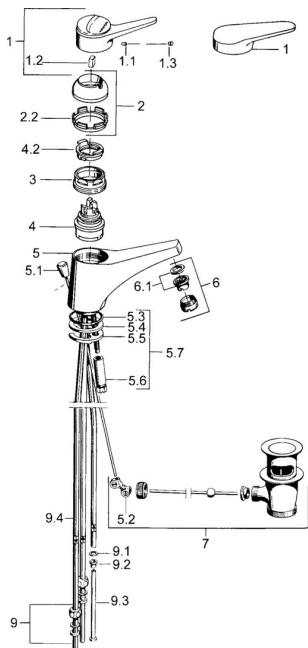

## Ersatzteile

### SP01131102

	Name	Art.-Nr.
1	Hebel, (-2004) Chrom	59901882
1.1	Schraube, M5x8, SW2.5	59904755
1.2	Kunststoffadapter	59904778
1.3	Blindstopfen, hot/cold	59906705
2	Abdeckkappe Chrom	59906563
2	Abdeckkappe, (-1994) Chrom <b>Ausgelaufen</b>	59904756
2.1	Ring <b>Ausgelaufen</b>	59904809
2.2	Befestigungshülse	59906695
3	Ringschraube, M50x1, SW45	59904775
4	Kartusche, 4,8 eco	59904601
4.2	Warmwasser Begrenzer	59904759
5.2	Gelenkstück	59904624
5.3	O-Ring, 42x3.5	59904764
5.4	Dichtung, 48x33.5x2	59902283
5.5	Befestigungsplatte	59904765
5.6	Schraube, M8x1, SW13	59904766
5.7	Befestigungssatz	59910749
6	Luftsprudler, M24x1 A, low pressure Chrom	59902692
6	Luftsprudler, M24x1 Weiss	59905527
6.1	Luftsprudler, M22/24, ND	59901553
7	Ablaufgarnitur Chrom	59904620
9	Überwurfmutter	59904969
9.1	Dichtungskit, 14.9x8.5x1	59902352
9.2	Dichtungskit, 10x8	59902272
9.3	Schlauch	59902151
N.I.	Blindstopfen	59906910
N.I.	Kettenhalter	59902219