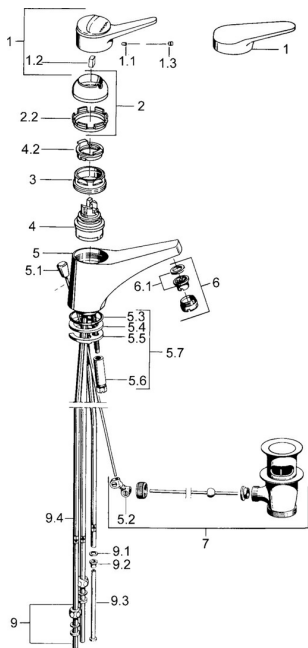

## Náhradní díly

### SP01131102

	Název	Kód
1	Páka, (-2004) Chrom	59901882
1.1	Šroub, M5x8, SW2.5	59904755
1.2	Kluzné pouzdro (osazené)	59904778
1.3	Plug, hot/cold	59906705
2	Krytka Chrom	59906563
2	Krytka, (-1994) Chrom <b>Ukončeno</b>	59904756
2.1	Kroužek <b>Ukončeno</b>	59904809
2.2	Upevňovací objímka	59906695
3	Oční šroub, M50x1, SW45	59904775
4	Kartuše, 4,8 eco	59904601
4.2	Hot water limiter	59904759
5.2	Spojovací díl táhel	59904624
5.3	O-kroužek, 42x3.5	59904764
5.4	Těsnění, 48x33.5x2	59902283
5.5	Upevňovací deska	59904765
5.6	Šroub, M8x1, SW13	59904766
5.7	Upevňovací set	59910749
6	Aerator, M24x1 A, low pressure Chrom	59902692
6	Aerator, M24x1 Bílá	59905527
6.1	Aerator, M22/24, ND	59901553
7	Vypouštěcí ventil Chrom	59904620
9	Montáž matice	59904969
9.1	Těsnící sada, 14.9x8.5x1	59902352
9.2	Těsnící sada, 10x8	59902272
9.3	Hadice	59902151
N.I.	Plug	59906910
N.I.	Podložka s očkem pro řetízek	59902219