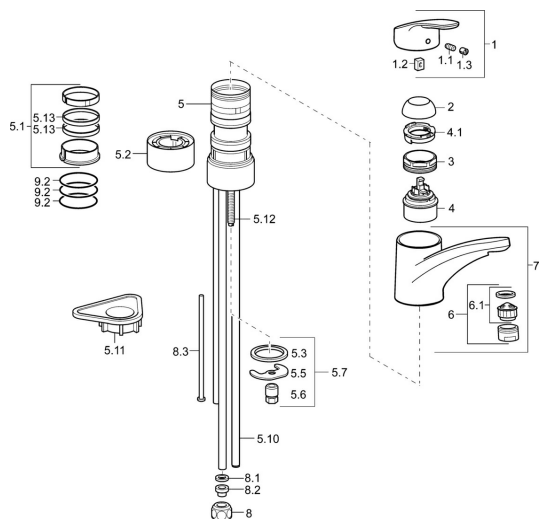

## Parti di ricambio

### SP01121183

	Nome	Codice
1	Leva, L=93 mm Cromo	01880083
1.1	Screw, M5x8, SW2.5	59904755
1.2	Adattatore	59904778
1.3	Tappo Grigio	59912112
2	Cappuccio Cromo	59912647
3	Viti di fissaggio, M50x1, SW45	59904890
4	Cartuccia, 4.8 eco	59904601
4.1	Hot water limiter	59904759
5.1	Kit di guarnizione	59912646
5.2	Distanziatori, 30 mm Cromo	59912710
5.3	Giunto, 37x48x3.5	59911422
5.5	Fixing plate	59904765
5.6	Screw, M8x1, SW13	59904766
5.7	Set di fissaggio	59910749
5.10	Pipe, 8x530 <b>Fuori produzione</b>	59911895
5.11	Base per fissaggio	59910008
5.12	Viti di fissaggio, M8x1, L=140	59912474
5.13	Giunto, 40.3x6	59911387
6	Aeratore, M24x1 A, low pressure Cromo	59902692
6.1	Aeratore, M22/24, ND	59901553
7	Bocca Cromo	59912711
8	Raccordo dado	59904969
8.1	Kit di guarnizione, 14.9x8.5x1	59902352
8.2	Kit di guarnizione, 10x8	59902272
8.3	Tubo flessibile	59902151