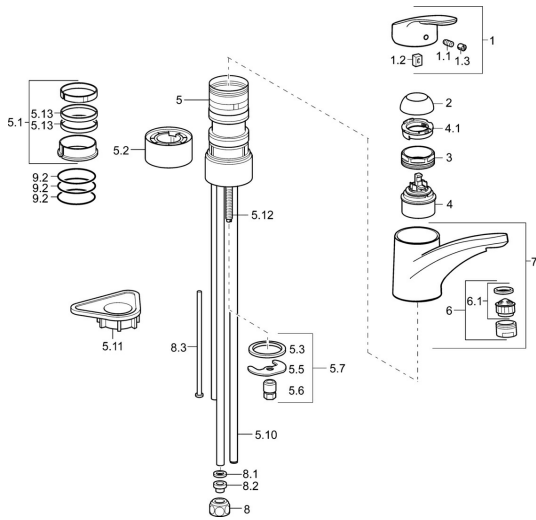

EAN: 4015474276574
static.hansa.com/01121183

Pièces de rechange

SP01121183

	Nom	Code
1	Levier, L=93 mm Chrome	01880083
1.1	Vis, M5x8, SW2.5	59904755
1.2	Kit de joints pour bec	59904778
1.3	Capuchon Gris	59912112
2	Chape Chrome	59912647
3	Vis, M50x1, SW45	59904890
4	Cartouche, 4.8 eco	59904601
4.1	Hot water limiter	59904759
5.1	Set de fixation pour bec	59912646
5.2	Plaques de compensation, 30 mm Chrome	59912710
5.3	Joint, 37x48x3.5	59911422
5.5	Fixing plate	59904765
5.6	Vis, M8x1, SW13	59904766
5.7	Ensemble de fixation	59910749
5.10	Tuyau, 8x530 Arrête	59911895
5.11	Plaque de fixation	59910008
5.12	Vis, M8x1, L=140	59912474
5.13	Joint, 40.3x6	59911387
6	Aérateur, M24x1 A, low pressure Chrome	59902692
6.1	Aérateur, M22/24, ND	59901553
7	Bec Chrome	59912711
8	Écrou du raccord	59904969
8.1	Set de fixation pour bec, 14.9x8.5x1	59902352
8.2	Set de fixation pour bec, 10x8	59902272
8.3	Tuyau	59902151