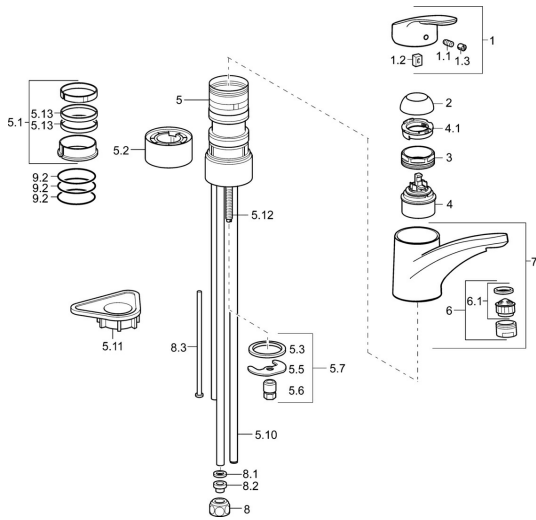

EAN: 4015474276574
static.hansa.com/01121183

Ersatzteile

SP01121183

	Name	Art.-Nr.
1	Hebel, L=93 mm Chrom	01880083
1.1	Schraube, M5x8, SW2.5	59904755
1.2	Kunststoffadapter	59904778
1.3	Dekorkappe Grau	59912112
2	Abdeckkappe Chrom	59912647
3	Befestigungsschraube, M50x1, SW45	59904890
4	Kartusche, 4.8 eco	59904601
4.1	Warmwasser Begrenzer	59904759
5.1	Dichtungskit	59912646
5.2	Socket erhöht, 30 mm Chrom	59912710
5.3	Dichtung, 37x48x3.5	59911422
5.5	Befestigungsplatte	59904765
5.6	Schraube, M8x1, SW13	59904766
5.7	Befestigungssatz	59910749
5.10	Rohr, 8x530 Ausgelaufen	59911895
5.11	PVC-Befestigungsplatte	59910008
5.12	Befestigungsschraube, M8x1, L=140	59912474
5.13	Dichtung, 40.3x6	59911387
6	Luftsprudler, M24x1 A, low pressure Chrom	59902692
6.1	Luftsprudler, M22/24, ND	59901553
7	Auslauf Chrom	59912711
8	Überwurfmutter	59904969
8.1	Dichtungskit, 14.9x8.5x1	59902352
8.2	Dichtungskit, 10x8	59902272
8.3	Schlauch	59902151