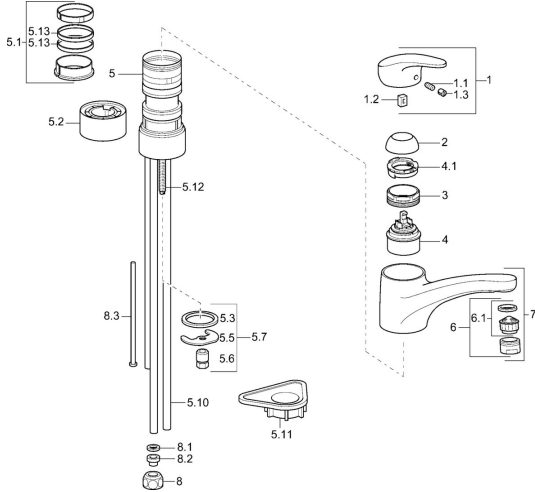

Reserveonderdelen
SP01121173

	Naam	Code
1	Hendel, L=87 mm	59914195
1.1	Schroef, M5x8, SW2.5	59904755
1.2	Joint klassiek uitloop	59904778
1.3	Sierdop Grijs	59912112
2	Kap Chroom	59912647
2	Kap Mokka Stopgezet	5991264787
3	Bevestigingsschroeven, M50x1, SW45	59904890
4	Binnenwerk, 4.8 eco	59904601
4.1	Hot water limiter	59904759
5.1	Dichting	59912646
5.2	Afstandhouder, 30 mm Chroom	59912710
5.3	Dichting, 37x48x3.5	59911422
5.5	Fixing plate	59904765
5.6	Schroef, M8x1, SW13	59904766
5.7	Bevestigingsset	59910749
5.10	Pijp, 8x530 Stopgezet	59911895
5.11	Verstevigingsplaat	59910008
5.12	Bevestigingsschroeven, M8x1, L=140	59912474
5.13	Dichting, 40.3x6	59911387
6	Mousseur, M24x1 A, low pressure Chroom	59902692
6	Mousseur, M24x1 Wit	59905527
6.1	Mousseur, M22/24, ND	59901553
7	Uitloop Wit Stopgezet	5991271182
7	Uitloop Chroom	59912711
8	Montage moer	59904969
8.1	Dichting, 14.9x8.5x1	59902352
8.2	Dichting, 10x8	59902272
8.3	Slangen	59902151