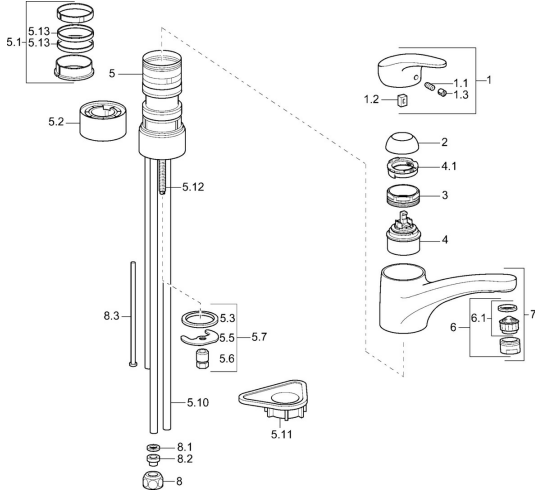

## Parti di ricambio

### SP01121173

	Nome	Codice
1	Leva, L=87 mm	59914195
1.1	Screw, M5x8, SW2.5	59904755
1.2	Adattatore	59904778
1.3	Tappo Grigio	59912112
2	Cappuccio Cromo	59912647
2	Cappuccio Moka <b>Fuori produzione</b>	5991264787
3	Viti di fissaggio, M50x1, SW45	59904890
4	Cartuccia, 4.8 eco	59904601
4.1	Hot water limiter	59904759
5.1	Kit di guarnizione	59912646
5.2	Distanziatori, 30 mm Cromo	59912710
5.3	Giunto, 37x48x3.5	59911422
5.5	Fixing plate	59904765
5.6	Screw, M8x1, SW13	59904766
5.7	Set di fissaggio	59910749
5.10	Pipe, 8x530 <b>Fuori produzione</b>	59911895
5.11	Base per fissaggio	59910008
5.12	Viti di fissaggio, M8x1, L=140	59912474
5.13	Giunto, 40.3x6	59911387
6	Aereatore, M24x1 A, low pressure Cromo	59902692
6	Aereatore, M24x1 Bianco	59905527
6.1	Aereatore, M22/24, ND	59901553
7	Bocca Bianco <b>Fuori produzione</b>	5991271182
7	Bocca Cromo	59912711
8	Raccordo dado	59904969
8.1	Kit di guarnizione, 14.9x8.5x1	59902352
8.2	Kit di guarnizione, 10x8	59902272
8.3	Tubo flessibile	59902151