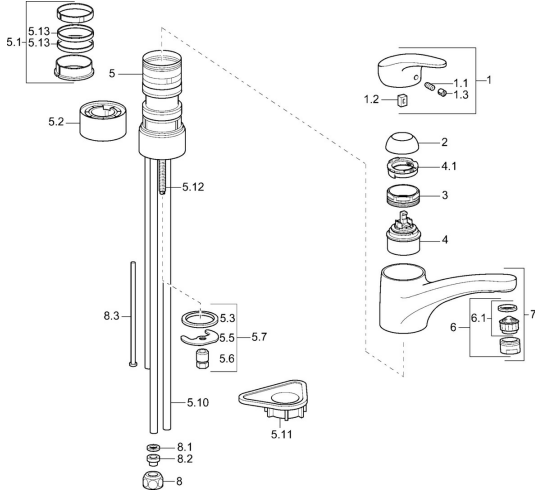

EAN: 4015474084629
static.hansa.com/0112117382

Reserveonderdelen

SP01121173

	Naam	Code
1	Hendel, L=87 mm	59914195
1.1	Schroef, M5x8, SW2.5	59904755
1.2	Joint klassiek uitloop	59904778
1.3	Sierdop Grijs	59912112
2	Kap Chroom	59912647
2	Kap Mokka Stopgezet	5991264787
3	Bevestigingsschroeven, M50x1, SW45	59904890
4	Binnenwerk, 4.8 eco	59904601
4.1	Hot water limiter	59904759
5.1	Dichting	59912646
5.2	Afstandhouder, 30 mm Chroom	59912710
5.3	Dichting, 37x48x3.5	59911422
5.5	Fixing plate	59904765
5.6	Schroef, M8x1, SW13	59904766
5.7	Bevestigingsset	59910749
5.10	Pijp, 8x530 Stopgezet	59911895
5.11	Verstevigingsplaat	59910008
5.12	Bevestigingsschroeven, M8x1, L=140	59912474
5.13	Dichting, 40.3x6	59911387
6	Mousseur, M24x1 A, low pressure Chroom	59902692
6	Mousseur, M24x1 Wit	59905527
6.1	Mousseur, M22/24, ND	59901553
7	Uitloop Wit Stopgezet	5991271182
7	Uitloop Chroom	59912711
8	Montage moer	59904969
8.1	Dichting, 14.9x8.5x1	59902352
8.2	Dichting, 10x8	59902272
8.3	Slangen	59902151