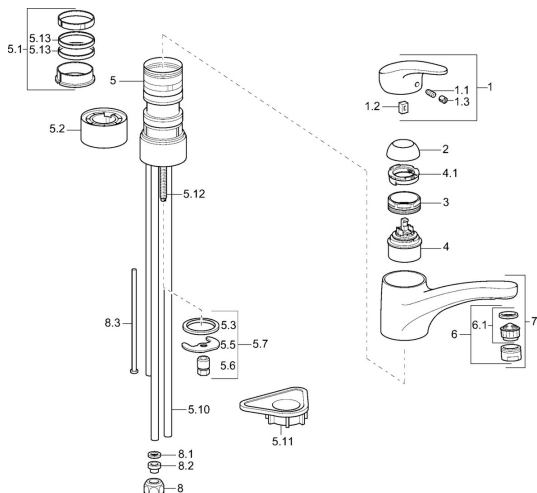

EAN: 4015474084629

static.hansa.com/0112117382
Parti di ricambio
SP01121173

	Nome	Codice
1	Leva, L=87 mm	59914195
1.1	Screw, M5x8, SW2.5	59904755
1.2	Adattatore	59904778
1.3	Tappo Grigio	59912112
2	Cappuccio Cromo	59912647
2	Cappuccio Moka Fuori produzione	5991264787
3	Viti di fissaggio, M50x1, SW45	59904890
4	Cartuccia, 4.8 eco	59904601
4.1	Hot water limiter	59904759
5.1	Kit di guarnizione	59912646
5.2	Distanziatori, 30 mm Cromo	59912710
5.3	Giunto, 37x48x3.5	59911422
5.5	Fixing plate	59904765
5.6	Screw, M8x1, SW13	59904766
5.7	Set di fissaggio	59910749
5.10	Pipe, 8x530 Fuori produzione	59911895
5.11	Base per fissaggio	59910008
5.12	Viti di fissaggio, M8x1, L=140	59912474
5.13	Giunto, 40.3x6	59911387
6	Aereatore, M24x1 A, low pressure Cromo	59902692
6	Aereatore, M24x1 Bianco	59905527
6.1	Aereatore, M22/24, ND	59901553
7	Bocca Bianco Fuori produzione	5991271182
7	Bocca Cromo	59912711
8	Raccordo dado	59904969
8.1	Kit di guarnizione, 14.9x8.5x1	59902352
8.2	Kit di guarnizione, 10x8	59902272
8.3	Tubo flessibile	59902151