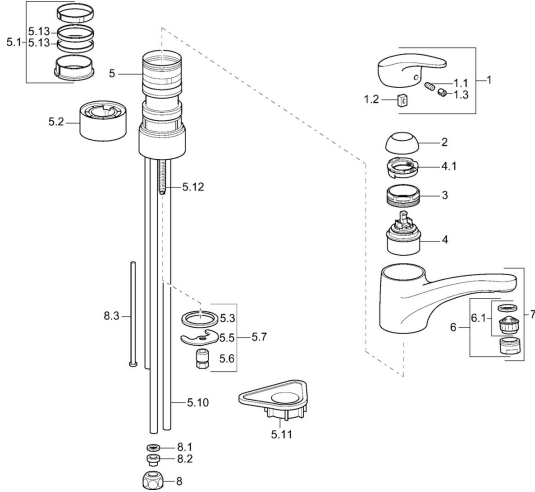

## Pièces de rechange

### SP01121173

	Nom	Code
1	Levier, L=87 mm	59914195
1.1	Vis, M5x8, SW2.5	59904755
1.2	Kit de joints pour bec	59904778
1.3	Capuchon Gris	59912112
2	Chape Chrome	59912647
2	Chape Mocca <b>Arrêté</b>	5991264787
3	Vis, M50x1, SW45	59904890
4	Cartouche, 4.8 eco	59904601
4.1	Hot water limiter	59904759
5.1	Set de fixation pour bec	59912646
5.2	Plaques de compensation, 30 mm Chrome	59912710
5.3	Joint, 37x48x3.5	59911422
5.5	Fixing plate	59904765
5.6	Vis, M8x1, SW13	59904766
5.7	Ensemble de fixation	59910749
5.10	Tuyau, 8x530 <b>Arrêté</b>	59911895
5.11	Plaque de fixation	59910008
5.12	Vis, M8x1, L=140	59912474
5.13	Joint, 40.3x6	59911387
6	Aérateur, M24x1 A, low pressure Chrome	59902692
6	Aérateur, M24x1 Blanc	59905527
6.1	Aérateur, M22/24, ND	59901553
7	Bec Blanc <b>Arrêté</b>	5991271182
7	Bec Chrome	59912711
8	Écrou du raccord	59904969
8.1	Set de fixation pour bec, 14.9x8.5x1	59902352
8.2	Set de fixation pour bec, 10x8	59902272
8.3	Tuyau	59902151