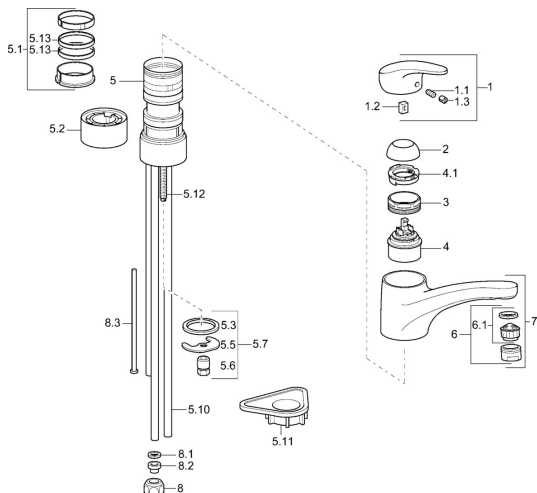

EAN: 4015474084612

static.hansa.com/01121173

Náhradné diely

SP01121173

	Názov	Kód
1	Ovládacia rukoväť, L=87 mm	59914195
1.1	Skrutka, M5x8, SW2,5	59904755
1.2	Klzné puzdro	59904778
1.3	Záslepka Sivá	59912112
2	Krytka Chróm	59912647
2	Krytka Moka Ukončené	5991264787
3	Upevňovacia skrutka, M50x1, SW45	59904890
4	Kartuš, 4.8 eco	59904601
4.1	Hot water limiter	59904759
5.1	Tesnenie sada	59912646
5.2	Vymedzovacia podložka, 30 mm Chróm	59912710
5.3	Tesnenie, 37x48x3.5	59911422
5.5		59904765
5.6	Skrutka, M8x1, SW13	59904766
5.7	Upevňovací set	59910749
5.10	Potrubie, 8x530 Ukončené	59911895
5.11	Podložka	59910008
5.12	Upevňovacia skrutka, M8x1, L=140	59912474
5.13	Tesnenie, 40.3x6	59911387
6	Aerator, M24x1 A, low pressure Chróm	59902692
6	Aerator, M24x1 Biela	59905527
6.1	Aerator, M22/24, ND	59901553
7	Výtokové rameno Biela Ukončené	5991271182
7	Výtokové rameno Chróm	59912711
8	Montáž matice	59904969
8.1	Tesnenie sada, 14.9x8.5x1	59902352
8.2	Tesnenie sada, 10x8	59902272
8.3	Pripájacie hadičky	59902151