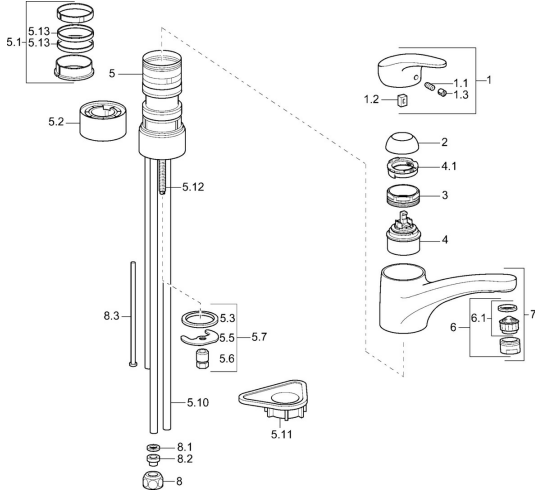

EAN: 4015474084612
static.hansa.com/01121173

Reserveonderdelen

SP01121173

	Naam	Code
1	Hendel, L=87 mm	59914195
1.1	Schroef, M5x8, SW2.5	59904755
1.2	Joint klassiek uitloop	59904778
1.3	Sierdop Grijs	59912112
2	Kap Chroom	59912647
2	Kap Mokka Stopgezet	5991264787
3	Bevestigingsschroeven, M50x1, SW45	59904890
4	Binnenwerk, 4.8 eco	59904601
4.1	Hot water limiter	59904759
5.1	Dichting	59912646
5.2	Afstandhouder, 30 mm Chroom	59912710
5.3	Dichting, 37x48x3.5	59911422
5.5	Fixing plate	59904765
5.6	Schroef, M8x1, SW13	59904766
5.7	Bevestigingsset	59910749
5.10	Pijp, 8x530 Stopgezet	59911895
5.11	Verstevigingsplaat	59910008
5.12	Bevestigingsschroeven, M8x1, L=140	59912474
5.13	Dichting, 40.3x6	59911387
6	Mousseur, M24x1 A, low pressure Chroom	59902692
6	Mousseur, M24x1 Wit	59905527
6.1	Mousseur, M22/24, ND	59901553
7	Uitloop Wit Stopgezet	5991271182
7	Uitloop Chroom	59912711
8	Montage moer	59904969
8.1	Dichting, 14.9x8.5x1	59902352
8.2	Dichting, 10x8	59902272
8.3	Slangen	59902151