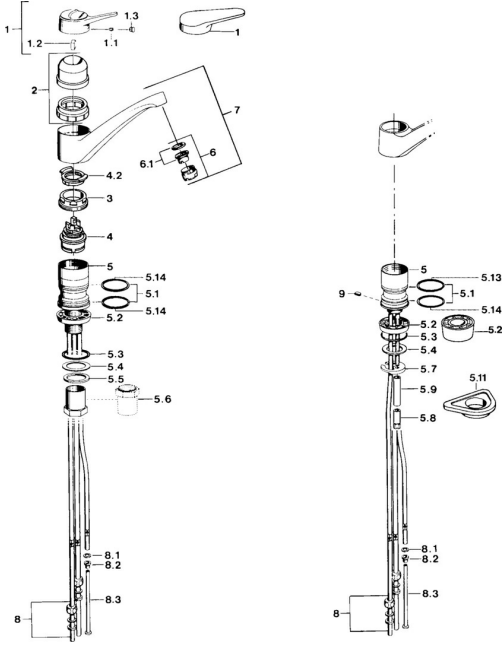

EAN: 4015474640719
static.hansa.com/0112110287

Reserveonderdelen

SP01121102

	Naam	Code
1	Hendel Wit Stopgezet	5990188282
1	Hendel, (-2004) Chrom	59901882
1.1	Schroef, M5x8, SW2.5	59904755
1.2	Joint klassiek uitloop	59904778
1.3	Plug, hot/cold	59906705
2	Kap Mokka Stopgezet	59910745
2	Kap Wit Stopgezet	59910746
2	Kap Chrom Stopgezet	59910744
3	Bevestigingsschroeven, M50x1, SW45	59904890
4	Binnenwerk, 4,8 eco	59904601
4.2	Hot water limiter	59904759
5.1	Dichting	59904891
5.2	Socket Chrom Stopgezet	59910335
5.3	O-ring, 42x3.5	59904764
5.4	Dichting, 48x33.5x2	59902283
5.5	Glijring wit	59904893
5.6	Schroef, R1 Stopgezet	59904894
5.7	Fixing plate	59904765
5.8	Schroef, M8x1, SW13	59904766
5.10	Bevestigingsset	59910749
5.11	Verstevigingsplaat	59910008
6	Mousseur, M24x1 Wit	59905527
6	Mousseur, M24x1 A, low pressure Chrom	59902692
6.1	Mousseur, M22/24, ND	59901553
8	Montage moer	59904969
8.1	Dichting, 14.9x8.5x1	59902352
8.2	Dichting, 10x8	59902272
8.3	Slangen	59902151
9	Retainer Stopgezet	59905690