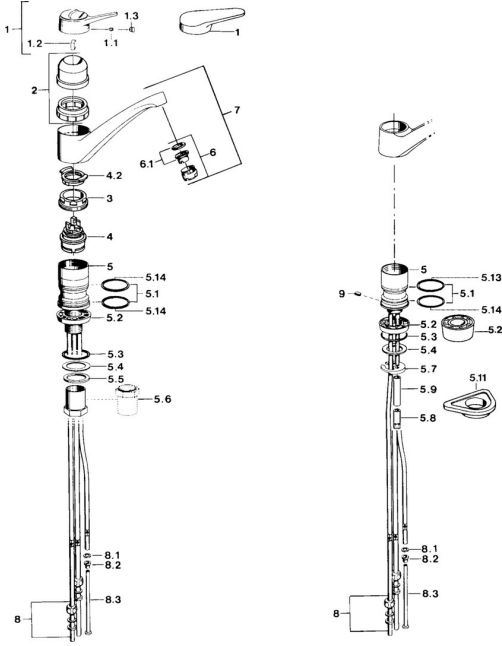

EAN: 4015474640719
static.hansa.com/0112110287

Pièces de rechange

SP01121102

	Nom	Code
1	Levier Blanc Arrêté	5990188282
1	Levier, (-2004) Chrome	59901882
1.1	Vis, M5x8, SW2.5	59904755
1.2	Kit de joints pour bec	59904778
1.3	Bouchon cache trou, hot/cold	59906705
2	Chape Mocca Arrêté	59910745
2	Chape Blanc Arrêté	59910746
2	Chape Chrome Arrêté	59910744
3	Vis, M50x1, SW45	59904890
4	Cartouche, 4.8 eco	59904601
4.2	Hot water limiter	59904759
5.1	Set de fixation pour bec	59904891
5.2	Socket Chrome Arrêté	59910335
5.3	Joint, 42x3.5	59904764
5.4	Joint, 48x33.5x2	59902283
5.5	Bague glissante	59904893
5.6	Vis, R1 Arrêté	59904894
5.7	Fixing plate	59904765
5.8	Vis, M8x1, SW13	59904766
5.10	Ensemble de fixation	59910749
5.11	Plaque de fixation	59910008
6	Aérateur, M24x1 Blanc	59905527
6	Aérateur, M24x1 A, low pressure Chrome	59902692
6.1	Aérateur, M22/24, ND	59901553
8	Écrou du raccord	59904969
8.1	Set de fixation pour bec, 14.9x8.5x1	59902352
8.2	Set de fixation pour bec, 10x8	59902272
8.3	Tuyau	59902151
9	Retainer Arrêté	59905690