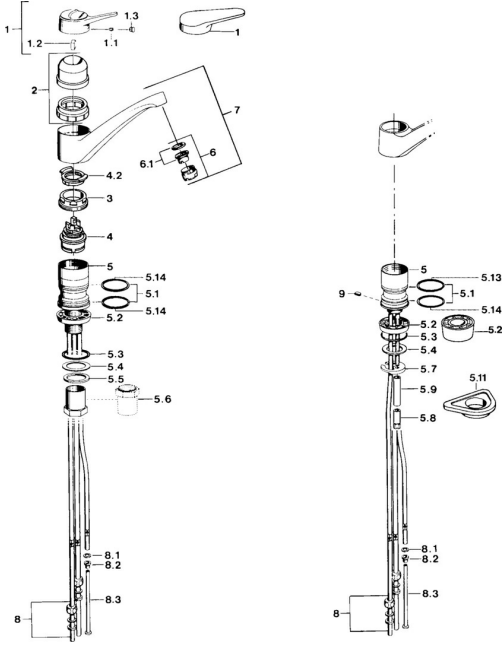

EAN: 4015474640719
static.hansa.com/0112110287

Ersatzteile

SP01121102

	Name	Art.-Nr.
1	Hebel Weiss Ausgelaufen	5990188282
1	Hebel, (-2004) Chrom	59901882
1.1	Schraube, M5x8, SW2.5	59904755
1.2	Kunststoffadapter	59904778
1.3	Blindstopfen, hot/cold	59906705
2	Abdeckkappe Mocca Ausgelaufen	59910745
2	Abdeckkappe Weiss Ausgelaufen	59910746
2	Abdeckkappe Chrom Ausgelaufen	59910744
3	Befestigungsschraube, M50x1, SW45	59904890
4	Kartusche, 4.8 eco	59904601
4.2	Warmwasser Begrenzer	59904759
5.1	Dichtungskit	59904891
5.2	Socket Chrom Ausgelaufen	59910335
5.3	O-Ring, 42x3.5	59904764
5.4	Dichtung, 48x33.5x2	59902283
5.5	Gleitring	59904893
5.6	Schraube, R1 Ausgelaufen	59904894
5.7	Befestigungsplatte	59904765
5.8	Schraube, M8x1, SW13	59904766
5.10	Befestigungssatz	59910749
5.11	PVC-Befestigungsplatte	59910008
6	Luftsprudler, M24x1 Weiss	59905527
6	Luftsprudler, M24x1 A, low pressure Chrom	59902692
6.1	Luftsprudler, M22/24, ND	59901553
8	Überwurfmutter	59904969
8.1	Dichtungskit, 14.9x8.5x1	59902352
8.2	Dichtungskit, 10x8	59902272
8.3	Schlauch	59902151
9	Halter Ausgelaufen	59905690