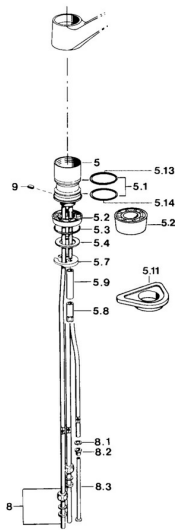

EAN: 4015474640719
static.hansa.com/0112110287

Náhradní díly

SP01121102

	Název	Kód
1	Páka Bílá Ukončeno	5990188282
1	Páka, (-2004) Chrom	59901882
1.1	Šroub, M5x8, SW2.5	59904755
1.2	Kluzné pouzdro (osazené)	59904778
1.3	Plug, hot/cold	59906705
2	Krytka Moka Ukončeno	59910745
2	Krytka Bílá Ukončeno	59910746
2	Krytka Chrom Ukončeno	59910744
3	Upevňovací šroub, M50x1, SW45	59904890
4	Kartuše, 4,8 eco	59904601
4.2	Hot water limiter	59904759
5.1	Těsnící sada	59904891
5.2	Socket Chrom Ukončeno	59910335
5.3	O-kroužek, 42x3.5	59904764
5.4	Těsnění, 48x33.5x2	59902283
5.5	Kroužek	59904893
5.6	Šroub, R1 Ukončeno	59904894
5.7	Upevňovací deska	59904765
5.8	Šroub, M8x1, SW13	59904766
5.10	Upevňovací set	59910749
5.11	Upevňovací destička	59910008
6	Aerator, M24x1 Bílá	59905527
6	Aerator, M24x1 A, low pressure Chrom	59902692
6.1	Aerator, M22/24, ND	59901553
8	Montáž matice	59904969
8.1	Těsnící sada, 14.9x8.5x1	59902352
8.2	Těsnící sada, 10x8	59902272
8.3	Hadice	59902151
9	Retainer Ukončeno	59905690