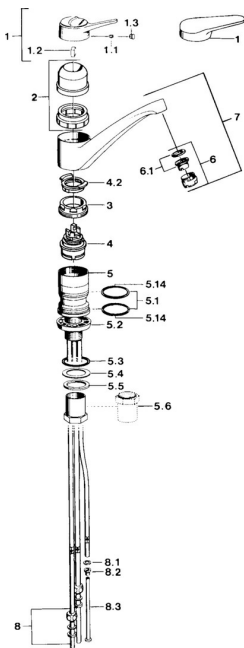

EAN: 4015474640719
static.hansa.com/0112110287

Náhradní díly

SP01121102

	Název	Kód
1	Páka Bílá Ukončeno	5990188282
1	Páka, (-2004) Chrom	59901882
1.1	Šroub, M5x8, SW2.5	59904755
1.2	Kluzné pouzdro (osazené)	59904778
1.3	Plug, hot/cold	59906705
2	Krytka Moka Ukončeno	59910745
2	Krytka Bílá Ukončeno	59910746
2	Krytka Chrom Ukončeno	59910744
3	Upevňovací šroub, M50x1, SW45	59904890
4	Kartuše, 4,8 eco	59904601
4.2	Hot water limiter	59904759
5.1	Těsnící sada	59904891
5.2	Socket Chrom Ukončeno	59910335
5.3	O-kroužek, 42x3.5	59904764
5.4	Těsnění, 48x33.5x2	59902283
5.5	Kroužek	59904893
5.6	Šroub, R1 Ukončeno	59904894
5.7	Upevňovací deska	59904765
5.8	Šroub, M8x1, SW13	59904766
5.10	Upevňovací set	59910749
5.11	Upevňovací destička	59910008
6	Aerator, M24x1 Bílá	59905527
6	Aerator, M24x1 A, low pressure Chrom	59902692
6.1	Aerator, M22/24, ND	59901553
8	Montáž matice	59904969
8.1	Těsnící sada, 14.9x8.5x1	59902352
8.2	Těsnící sada, 10x8	59902272
8.3	Hadice	59902151
9	Retainer Ukončeno	59905690