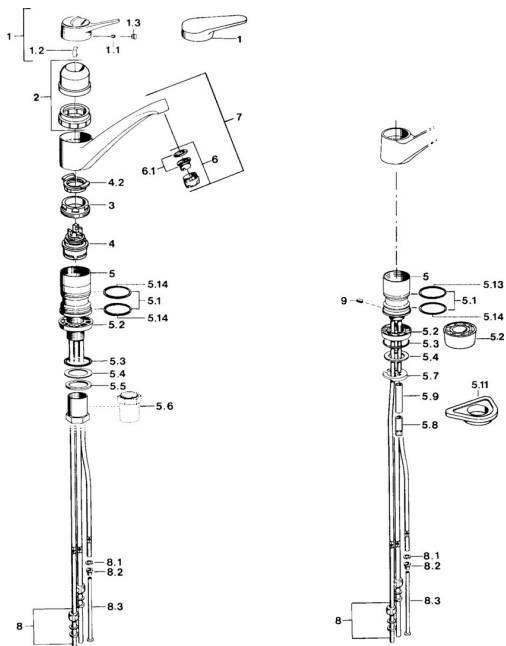

EAN: 4015474640696
static.hansa.com/0112110282

Náhradné diely

SP01121102

	Názov	Kód
1	Ovládacia rukoväť Biela Ukončené	5990188282
1	Ovládacia rukoväť, (-2004) Chróm	59901882
1.1	Skrutka, M5x8, SW2.5	59904755
1.2	Klzné puzdro	59904778
1.3	Plug, hot/cold	59906705
2	Krytka Moka Ukončené	59910745
2	Krytka Biela Ukončené	59910746
2	Krytka Chróm Ukončené	59910744
3	Upevňovacia skrutka, M50x1, SW45	59904890
4	Kartuš, 4,8 eco	59904601
4.2	Hot water limiter	59904759
5.1	Tesnenie sada	59904891
5.2	Socket Chróm Ukončené	59910335
5.3	O-kružok, 42x3.5	59904764
5.4	Tesnenie, 48x33.5x2	59902283
5.5	Treći krúžok	59904893
5.6	Skrutka, R1 Ukončené	59904894
5.7		59904765
5.8	Skrutka, M8x1, SW13	59904766
5.10	Upevňovací set	59910749
5.11	Podložka	59910008
6	Aerator, M24x1 Biela	59905527
6	Aerator, M24x1 A, low pressure Chróm	59902692
6.1	Aerator, M22/24, ND	59901553
8	Montáž matice	59904969
8.1	Tesnenie sada, 14.9x8.5x1	59902352
8.2	Tesnenie sada, 10x8	59902272
8.3	Pripájacie hadičky	59902151
9	Retainer Ukončené	59905690