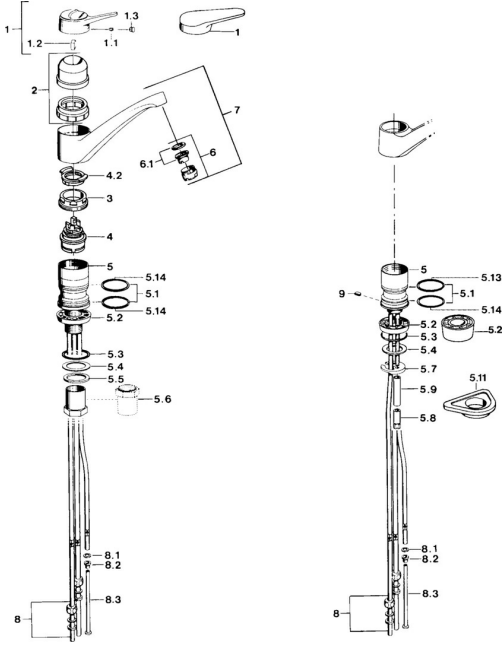

EAN: 4015474640696
static.hansa.com/0112110282

Reserveonderdelen

SP01121102

	Naam	Code
1	Hendel Wit Stopgezet	5990188282
1	Hendel, (-2004) Chrom	59901882
1.1	Schroef, M5x8, SW2.5	59904755
1.2	Joint klassiek uitloop	59904778
1.3	Plug, hot/cold	59906705
2	Kap Mokka Stopgezet	59910745
2	Kap Wit Stopgezet	59910746
2	Kap Chrom Stopgezet	59910744
3	Bevestigingsschroeven, M50x1, SW45	59904890
4	Binnenwerk, 4,8 eco	59904601
4.2	Hot water limiter	59904759
5.1	Dichting	59904891
5.2	Socket Chrom Stopgezet	59910335
5.3	O-ring, 42x3.5	59904764
5.4	Dichting, 48x33.5x2	59902283
5.5	Glijring wit	59904893
5.6	Schroef, R1 Stopgezet	59904894
5.7	Fixing plate	59904765
5.8	Schroef, M8x1, SW13	59904766
5.10	Bevestigingsset	59910749
5.11	Verstevigingsplaat	59910008
6	Mousseur, M24x1 Wit	59905527
6	Mousseur, M24x1 A, low pressure Chrom	59902692
6.1	Mousseur, M22/24, ND	59901553
8	Montage moer	59904969
8.1	Dichting, 14.9x8.5x1	59902352
8.2	Dichting, 10x8	59902272
8.3	Slangen	59902151
9	Retainer Stopgezet	59905690