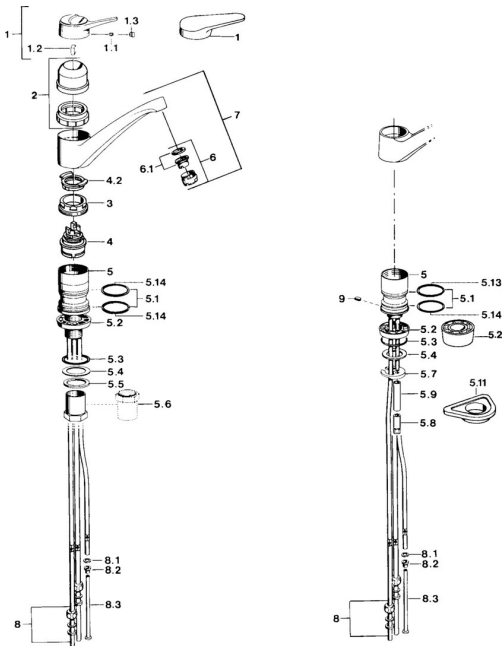

EAN: 4015474640696
static.hansa.com/0112110282

Parti di ricambio

SP01121102

	Nome	Codice
1	Leva Bianco Fuori produzione	5990188282
1	Leva, (-2004) Cromo	59901882
1.1	Screw, M5x8, SW2.5	59904755
1.2	Adattatore	59904778
1.3	Tappo, hot/cold	59906705
2	Cappuccio Moka Fuori produzione	59910745
2	Cappuccio Bianco Fuori produzione	59910746
2	Cappuccio Cromo Fuori produzione	59910744
3	Viti di fissaggio, M50x1, SW45	59904890
4	Cartuccia, 4.8 eco	59904601
4.2	Hot water limiter	59904759
5.1	Kit di guarnizione	59904891
5.2	Socket Cromo Fuori produzione	59910335
5.3	O-ring, 42x3.5	59904764
5.4	Giunto, 48x33.5x2	59902283
5.5	Anello glassato	59904893
5.6	Screw, R1 Fuori produzione	59904894
5.7	Fixing plate	59904765
5.8	Screw, M8x1, SW13	59904766
5.10	Set di fissaggio	59910749
5.11	Base per fissaggio	59910008
6	Aereatore, M24x1 Bianco	59905527
6	Aereatore, M24x1 A, low pressure Cromo	59902692
6.1	Aereatore, M22/24, ND	59901553
8	Raccordo dado	59904969
8.1	Kit di guarnizione, 14.9x8.5x1	59902352
8.2	Kit di guarnizione, 10x8	59902272
8.3	Tubo flessibile	59902151
9	Retainer Fuori produzione	59905690