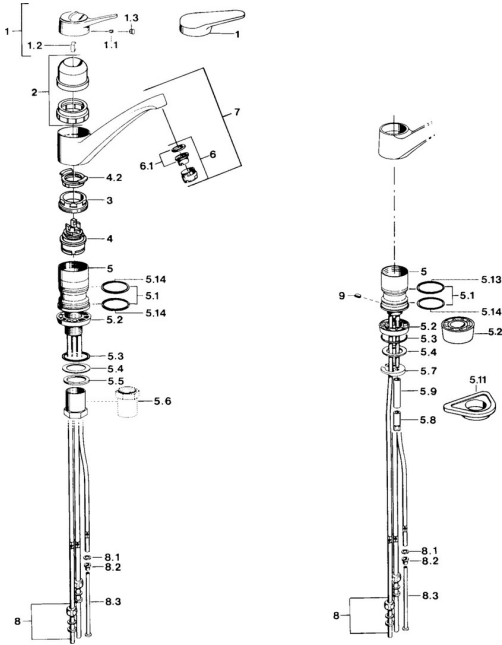

EAN: 4015474640696
static.hansa.com/0112110282

Pièces de rechange

SP01121102

	Nom	Code
1	Levier Blanc Arrêté	5990188282
1	Levier, (-2004) Chrome	59901882
1.1	Vis, M5x8, SW2.5	59904755
1.2	Kit de joints pour bec	59904778
1.3	Bouchon cache trou, hot/cold	59906705
2	Chape Mocca Arrêté	59910745
2	Chape Blanc Arrêté	59910746
2	Chape Chrome Arrêté	59910744
3	Vis, M50x1, SW45	59904890
4	Cartouche, 4.8 eco	59904601
4.2	Hot water limiter	59904759
5.1	Set de fixation pour bec	59904891
5.2	Socket Chrome Arrêté	59910335
5.3	Joint, 42x3.5	59904764
5.4	Joint, 48x33.5x2	59902283
5.5	Bague glissante	59904893
5.6	Vis, R1 Arrêté	59904894
5.7	Fixing plate	59904765
5.8	Vis, M8x1, SW13	59904766
5.10	Ensemble de fixation	59910749
5.11	Plaque de fixation	59910008
6	Aérateur, M24x1 Blanc	59905527
6	Aérateur, M24x1 A, low pressure Chrome	59902692
6.1	Aérateur, M22/24, ND	59901553
8	Écrou du raccord	59904969
8.1	Set de fixation pour bec, 14.9x8.5x1	59902352
8.2	Set de fixation pour bec, 10x8	59902272
8.3	Tuyau	59902151
9	Retainer Arrêté	59905690