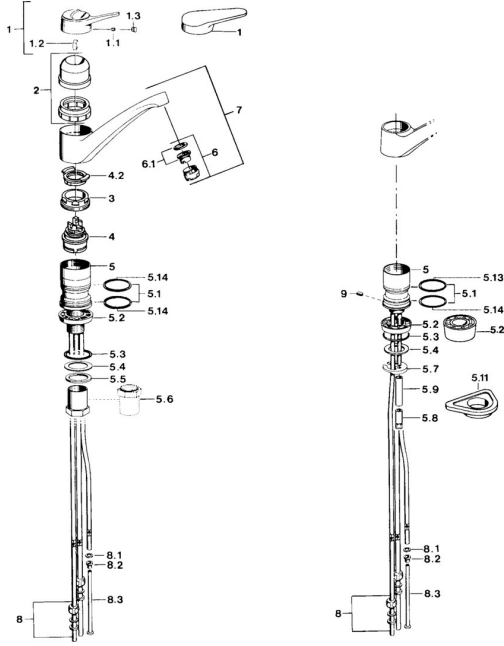

EAN: 4015474640696
static.hansa.com/0112110282

Ersatzteile

SP01121102

	Name	Art.-Nr.
1	Hebel Weiss Ausgelaufen	5990188282
1	Hebel, (-2004) Chrom	59901882
1.1	Schraube, M5x8, SW2.5	59904755
1.2	Kunststoffadapter	59904778
1.3	Blindstopfen, hot/cold	59906705
2	Abdeckkappe Mocca Ausgelaufen	59910745
2	Abdeckkappe Weiss Ausgelaufen	59910746
2	Abdeckkappe Chrom Ausgelaufen	59910744
3	Befestigungsschraube, M50x1, SW45	59904890
4	Kartusche, 4.8 eco	59904601
4.2	Warmwasser Begrenzer	59904759
5.1	Dichtungskit	59904891
5.2	Socket Chrom Ausgelaufen	59910335
5.3	O-Ring, 42x3.5	59904764
5.4	Dichtung, 48x33.5x2	59902283
5.5	Gleitring	59904893
5.6	Schraube, R1 Ausgelaufen	59904894
5.7	Befestigungsplatte	59904765
5.8	Schraube, M8x1, SW13	59904766
5.10	Befestigungssatz	59910749
5.11	PVC-Befestigungsplatte	59910008
6	Luftsprudler, M24x1 Weiss	59905527
6	Luftsprudler, M24x1 A, low pressure Chrom	59902692
6.1	Luftsprudler, M22/24, ND	59901553
8	Überwurfmutter	59904969
8.1	Dichtungskit, 14.9x8.5x1	59902352
8.2	Dichtungskit, 10x8	59902272
8.3	Schlauch	59902151
9	Halter Ausgelaufen	59905690