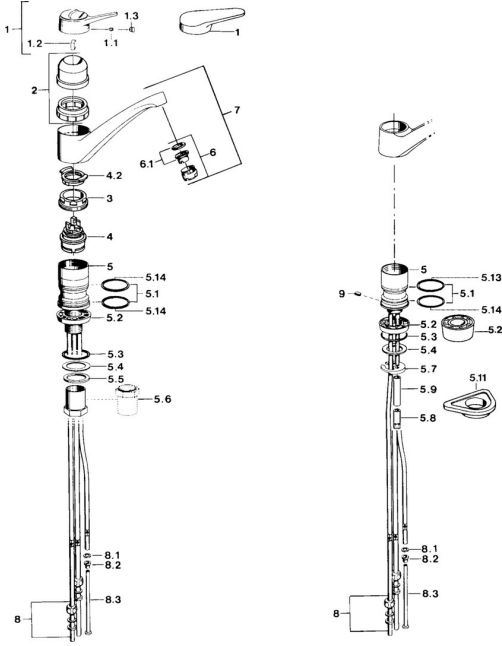

## Reserveonderdelen

### SP01121102

	Naam	Code
1	Hendel Wit <b>Stopgezet</b>	5990188282
1	Hendel, (-2004) Chrom	59901882
1.1	Schroef, M5x8, SW2.5	59904755
1.2	Joint klassiek uitloop	59904778
1.3	Plug, hot/cold	59906705
2	Kap Mokka <b>Stopgezet</b>	59910745
2	Kap Wit <b>Stopgezet</b>	59910746
2	Kap Chrom <b>Stopgezet</b>	59910744
3	Bevestigingsschroeven, M50x1, SW45	59904890
4	Binnenwerk, 4,8 eco	59904601
4.2	Hot water limiter	59904759
5.1	Dichting	59904891
5.2	Socket Chrom <b>Stopgezet</b>	59910335
5.3	O-ring, 42x3.5	59904764
5.4	Dichting, 48x33.5x2	59902283
5.5	Glijring wit	59904893
5.6	Schroef, R1 <b>Stopgezet</b>	59904894
5.7	Fixing plate	59904765
5.8	Schroef, M8x1, SW13	59904766
5.10	Bevestigingsset	59910749
5.11	Verstevigingsplaat	59910008
6	Mousseur, M24x1 Wit	59905527
6	Mousseur, M24x1 A, low pressure Chrom	59902692
6.1	Mousseur, M22/24, ND	59901553
8	Montage moer	59904969
8.1	Dichting, 14.9x8.5x1	59902352
8.2	Dichting, 10x8	59902272
8.3	Slangen	59902151
9	Retainer <b>Stopgezet</b>	59905690