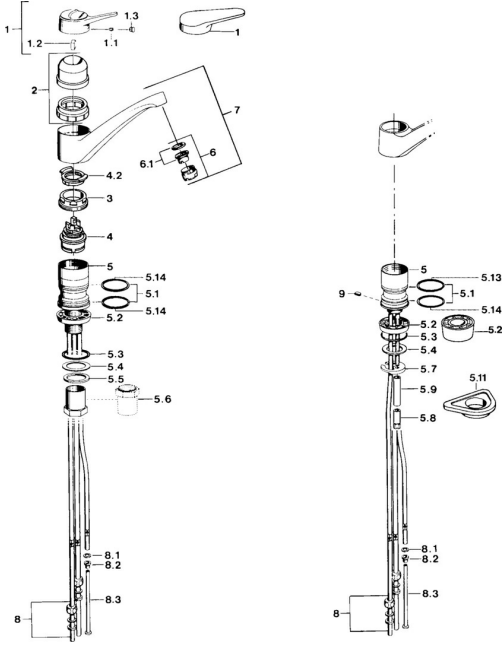

EAN: 4015474641273
static.hansa.com/01121102

Parti di ricambio

SP01121102

| | Nome | Codice |
|------|--|------------|
| 1 | Leva Bianco Fuori produzione | 5990188282 |
| 1 | Leva, (-2004) Cromo | 59901882 |
| 1.1 | Screw, M5x8, SW2.5 | 59904755 |
| 1.2 | Adattatore | 59904778 |
| 1.3 | Tappo, hot/cold | 59906705 |
| 2 | Cappuccio Moka Fuori produzione | 59910745 |
| 2 | Cappuccio Bianco Fuori produzione | 59910746 |
| 2 | Cappuccio Cromo Fuori produzione | 59910744 |
| 3 | Viti di fissaggio, M50x1, SW45 | 59904890 |
| 4 | Cartuccia, 4.8 eco | 59904601 |
| 4.2 | Hot water limiter | 59904759 |
| 5.1 | Kit di guarnizione | 59904891 |
| 5.2 | Socket Cromo Fuori produzione | 59910335 |
| 5.3 | O-ring, 42x3.5 | 59904764 |
| 5.4 | Giunto, 48x33.5x2 | 59902283 |
| 5.5 | Anello glassato | 59904893 |
| 5.6 | Screw, R1 Fuori produzione | 59904894 |
| 5.7 | Fixing plate | 59904765 |
| 5.8 | Screw, M8x1, SW13 | 59904766 |
| 5.10 | Set di fissaggio | 59910749 |
| 5.11 | Base per fissaggio | 59910008 |
| 6 | Aeratore, M24x1 Bianco | 59905527 |
| 6 | Aeratore, M24x1 A, low pressure Cromo | 59902692 |
| 6.1 | Aeratore, M22/24, ND | 59901553 |
| 8 | Raccordo dado | 59904969 |
| 8.1 | Kit di guarnizione, 14.9x8.5x1 | 59902352 |
| 8.2 | Kit di guarnizione, 10x8 | 59902272 |
| 8.3 | Tubo flessibile | 59902151 |
| 9 | Retainer Fuori produzione | 59905690 |