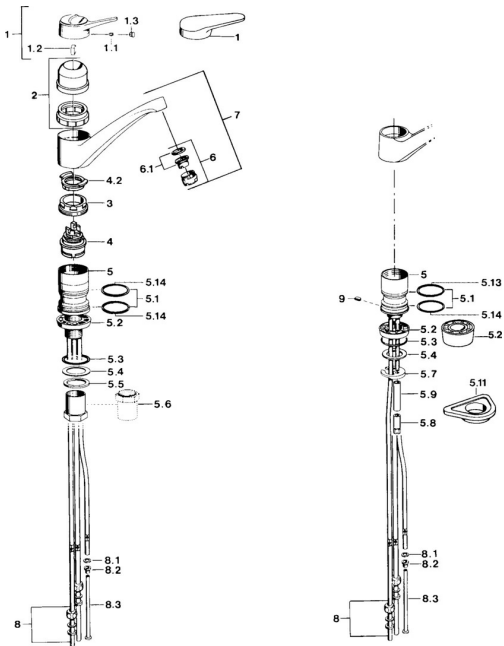

## Pièces de rechange

### SP01121102

	Nom	Code
1	Levier Blanc <b>Arrêté</b>	5990188282
1	Levier, (-2004) Chrome	59901882
1.1	Vis, M5x8, SW2.5	59904755
1.2	Kit de joints pour bec	59904778
1.3	Bouchon cache trou, hot/cold	59906705
2	Chape Mocca <b>Arrêté</b>	59910745
2	Chape Blanc <b>Arrêté</b>	59910746
2	Chape Chrome <b>Arrêté</b>	59910744
3	Vis, M50x1, SW45	59904890
4	Cartouche, 4.8 eco	59904601
4.2	Hot water limiter	59904759
5.1	Set de fixation pour bec	59904891
5.2	Socket Chrome <b>Arrêté</b>	59910335
5.3	Joint, 42x3.5	59904764
5.4	Joint, 48x33.5x2	59902283
5.5	Bague glissante	59904893
5.6	Vis, R1 <b>Arrêté</b>	59904894
5.7	Fixing plate	59904765
5.8	Vis, M8x1, SW13	59904766
5.10	Ensemble de fixation	59910749
5.11	Plaque de fixation	59910008
6	Aérateur, M24x1 Blanc	59905527
6	Aérateur, M24x1 A, low pressure Chrome	59902692
6.1	Aérateur, M22/24, ND	59901553
8	Écrou du raccord	59904969
8.1	Set de fixation pour bec, 14.9x8.5x1	59902352
8.2	Set de fixation pour bec, 10x8	59902272
8.3	Tuyau	59902151
9	Retainer <b>Arrêté</b>	59905690