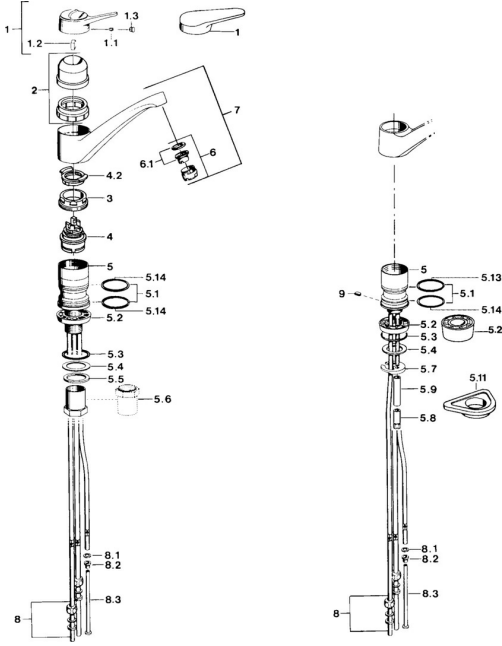

EAN: 4015474641273
static.hansa.com/01121102

Ersatzteile

SP01121102

	Name	Art.-Nr.
1	Hebel Weiss Ausgelaufen	5990188282
1	Hebel, (-2004) Chrom	59901882
1.1	Schraube, M5x8, SW2.5	59904755
1.2	Kunststoffadapter	59904778
1.3	Blindstopfen, hot/cold	59906705
2	Abdeckkappe Mocca Ausgelaufen	59910745
2	Abdeckkappe Weiss Ausgelaufen	59910746
2	Abdeckkappe Chrom Ausgelaufen	59910744
3	Befestigungsschraube, M50x1, SW45	59904890
4	Kartusche, 4.8 eco	59904601
4.2	Warmwasser Begrenzer	59904759
5.1	Dichtungskit	59904891
5.2	Socket Chrom Ausgelaufen	59910335
5.3	O-Ring, 42x3.5	59904764
5.4	Dichtung, 48x33.5x2	59902283
5.5	Gleitring	59904893
5.6	Schraube, R1 Ausgelaufen	59904894
5.7	Befestigungsplatte	59904765
5.8	Schraube, M8x1, SW13	59904766
5.10	Befestigungssatz	59910749
5.11	PVC-Befestigungsplatte	59910008
6	Luftsprudler, M24x1 Weiss	59905527
6	Luftsprudler, M24x1 A, low pressure Chrom	59902692
6.1	Luftsprudler, M22/24, ND	59901553
8	Überwurfmutter	59904969
8.1	Dichtungskit, 14.9x8.5x1	59902352
8.2	Dichtungskit, 10x8	59902272
8.3	Schlauch	59902151
9	Halter Ausgelaufen	59905690