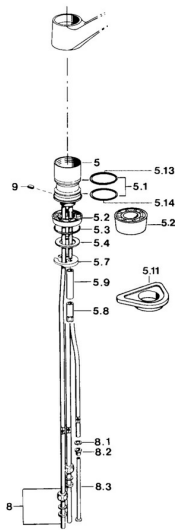

EAN: 4015474641273
static.hansa.com/01121102

Náhradní díly

SP01121102

| | Název | Kód |
|------|--------------------------------------|------------|
| 1 | Páka Bílá Ukončeno | 5990188282 |
| 1 | Páka, (-2004) Chrom | 59901882 |
| 1.1 | Šroub, M5x8, SW2.5 | 59904755 |
| 1.2 | Kluzné pouzdro (osazené) | 59904778 |
| 1.3 | Plug, hot/cold | 59906705 |
| 2 | Krytka Moka Ukončeno | 59910745 |
| 2 | Krytka Bílá Ukončeno | 59910746 |
| 2 | Krytka Chrom Ukončeno | 59910744 |
| 3 | Upevňovací šroub, M50x1, SW45 | 59904890 |
| 4 | Kartuše, 4,8 eco | 59904601 |
| 4.2 | Hot water limiter | 59904759 |
| 5.1 | Těsnící sada | 59904891 |
| 5.2 | Socket Chrom Ukončeno | 59910335 |
| 5.3 | O-kroužek, 42x3.5 | 59904764 |
| 5.4 | Těsnění, 48x33.5x2 | 59902283 |
| 5.5 | Kroužek | 59904893 |
| 5.6 | Šroub, R1 Ukončeno | 59904894 |
| 5.7 | Upevňovací deska | 59904765 |
| 5.8 | Šroub, M8x1, SW13 | 59904766 |
| 5.10 | Upevňovací set | 59910749 |
| 5.11 | Upevňovací destička | 59910008 |
| 6 | Aerator, M24x1 Bílá | 59905527 |
| 6 | Aerator, M24x1 A, low pressure Chrom | 59902692 |
| 6.1 | Aerator, M22/24, ND | 59901553 |
| 8 | Montáž matice | 59904969 |
| 8.1 | Těsnící sada, 14.9x8.5x1 | 59902352 |
| 8.2 | Těsnící sada, 10x8 | 59902272 |
| 8.3 | Hadice | 59902151 |
| 9 | Retainer Ukončeno | 59905690 |