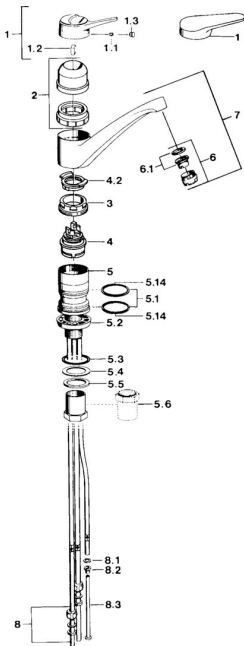

EAN: 4015474641273
static.hansa.com/01121102

Náhradní díly

SP01121102

| | Název | Kód |
|------|--------------------------------------|------------|
| 1 | Páka Bílá Ukončeno | 5990188282 |
| 1 | Páka, (-2004) Chrom | 59901882 |
| 1.1 | Šroub, M5x8, SW2.5 | 59904755 |
| 1.2 | Kluzné pouzdro (osazené) | 59904778 |
| 1.3 | Plug, hot/cold | 59906705 |
| 2 | Krytka Moka Ukončeno | 59910745 |
| 2 | Krytka Bílá Ukončeno | 59910746 |
| 2 | Krytka Chrom Ukončeno | 59910744 |
| 3 | Upevňovací šroub, M50x1, SW45 | 59904890 |
| 4 | Kartuše, 4,8 eco | 59904601 |
| 4.2 | Hot water limiter | 59904759 |
| 5.1 | Těsnící sada | 59904891 |
| 5.2 | Socket Chrom Ukončeno | 59910335 |
| 5.3 | O-kroužek, 42x3.5 | 59904764 |
| 5.4 | Těsnění, 48x33.5x2 | 59902283 |
| 5.5 | Kroužek | 59904893 |
| 5.6 | Šroub, R1 Ukončeno | 59904894 |
| 5.7 | Upevňovací deska | 59904765 |
| 5.8 | Šroub, M8x1, SW13 | 59904766 |
| 5.10 | Upevňovací set | 59910749 |
| 5.11 | Upevňovací destička | 59910008 |
| 6 | Aerator, M24x1 Bílá | 59905527 |
| 6 | Aerator, M24x1 A, low pressure Chrom | 59902692 |
| 6.1 | Aerator, M22/24, ND | 59901553 |
| 8 | Montáž matice | 59904969 |
| 8.1 | Těsnící sada, 14.9x8.5x1 | 59902352 |
| 8.2 | Těsnící sada, 10x8 | 59902272 |
| 8.3 | Hadice | 59902151 |
| 9 | Retainer Ukončeno | 59905690 |